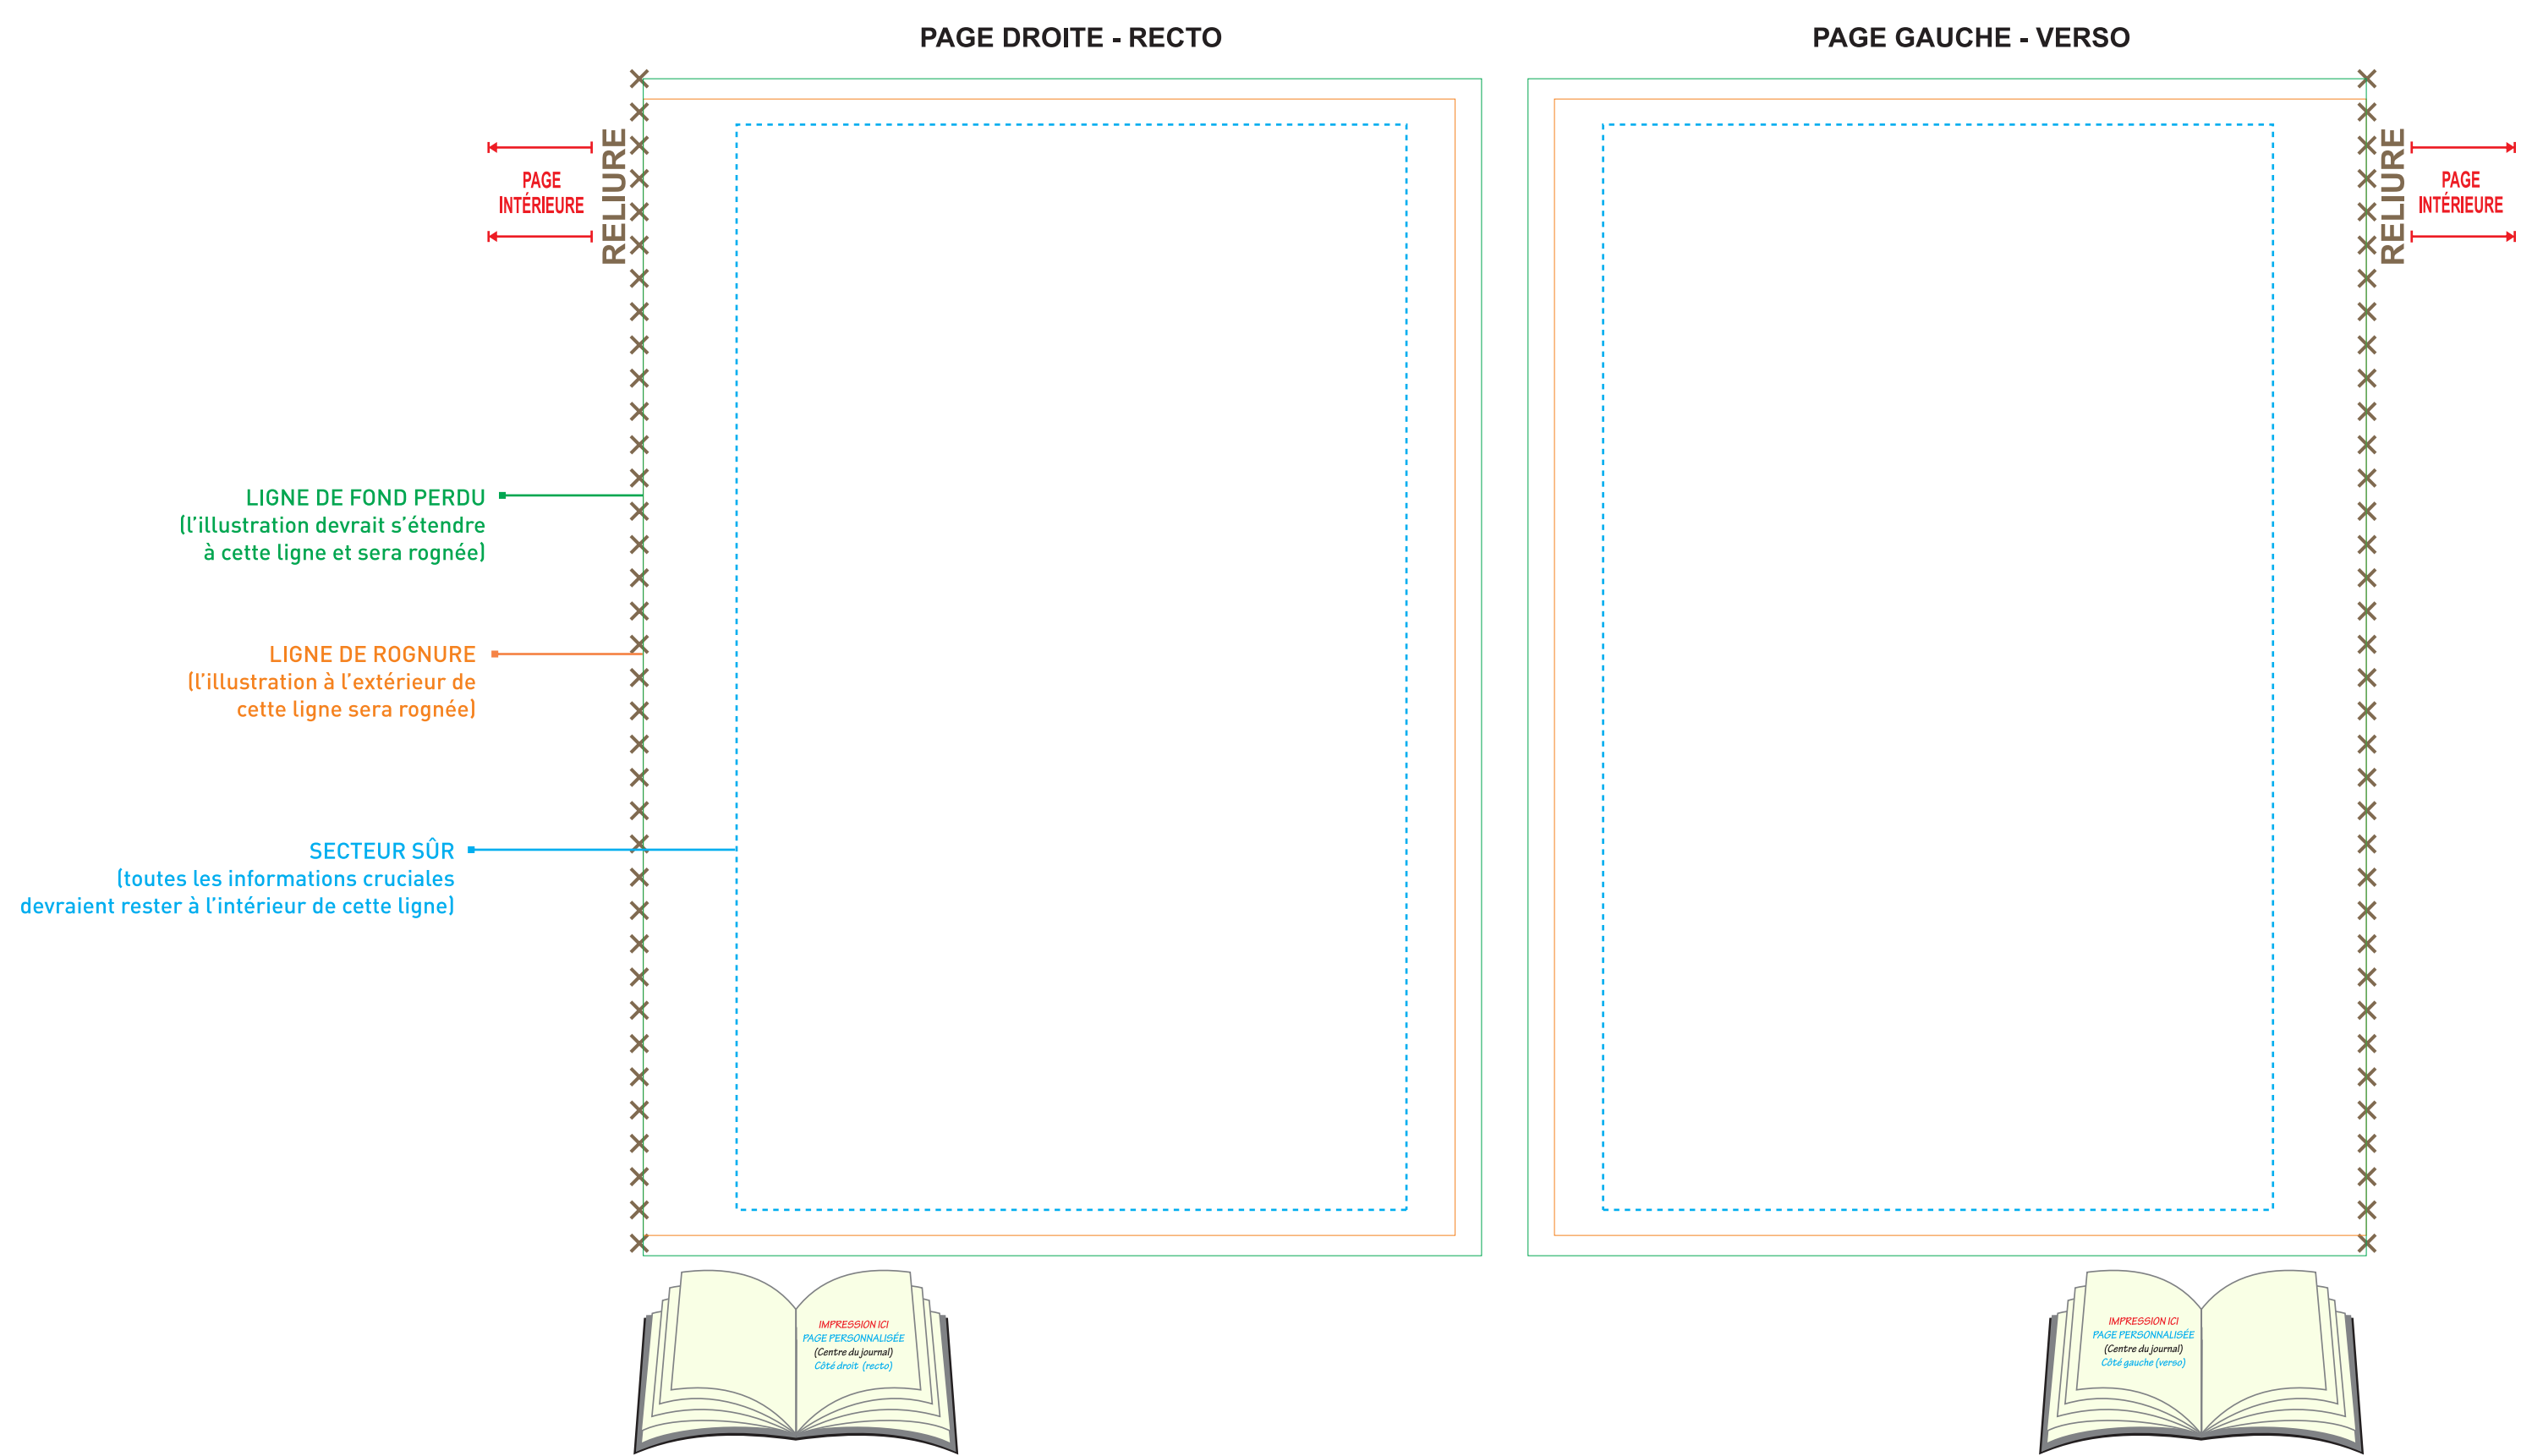

JOURNAL MEDIO à RELIURE THERMOPLASTIQUE - 5" x 7"
150 PAGES
COUVERTURE EXTÉRIURE

JOURNAL MEDIO à RELIURE THERMOPLASTIQUE - 5" x 7"
150 PAGES
COUVERTURE INTÉRIURE

SPÉCIFICATIONS GRAPHIQUES

- Créez votre montage graphique sur un calque séparé - ne fusionnez pas le montage graphique sur le calque du gabarit.
- Tout le texte doit être converti en courbes.
- Intégrez tous les fichiers d'images liés.
- Le montage graphique **DOIT** être fourni sous forme de fichier PDF de haute résolution (un fichier séparé pour chaque impression), en mode CMYK, à une résolution minimum de 300 dpi en taille réelle (100%).
- S.V.P. respecter les paramètres de ce gabarit. Veuillez noter que tout montage graphique ne suivant pas les spécifications énumérées ci-haut pourrait entraîner des délais de production.
- Vous pouvez modifier la couleur du logo **SCRIBL** à l'endos en noir ou en blanc selon la couleur de fond de votre montage graphique. Il ne peut pas être redimensionné.
- Vous pouvez décider de supprimer le logo **SCRIBL** à l'endos mais le mot "**CANADA**" doit **TOUJOURS** être inscrit pour indiquer le pays d'origine.
- Veuillez retirer le logo de certification **FSC** si vous ne souhaitez pas qu'il soit imprimé. Cependant, veuillez noter que vous ne pourrez pas appeler ce journal un article certifié **FSC** si le logo est retiré.
- Si vous gardez le logo de certification **FSC**, en aucun cas il ne peut être modifié, l'arrière-fond blanc ne peut pas être supprimé.

PAGE PERSONNALISÉE À LA FIN DU JOURNAL

JOURNAL MEDIO SCRIBL - 5" x 7" - BANDEAU POUR JOURNAL INDIVIDUEL

FOND PERDU: 12" x 2.2" || ROGNURE: 11.8" x 2"

JOURNAL MEDIO SCRIBL - 5" x 7" - BANDEAU POUR PAQUET DE 3

FOND PERDU: 14.2" x 2.2" || ROGNURE: 14" x 2"