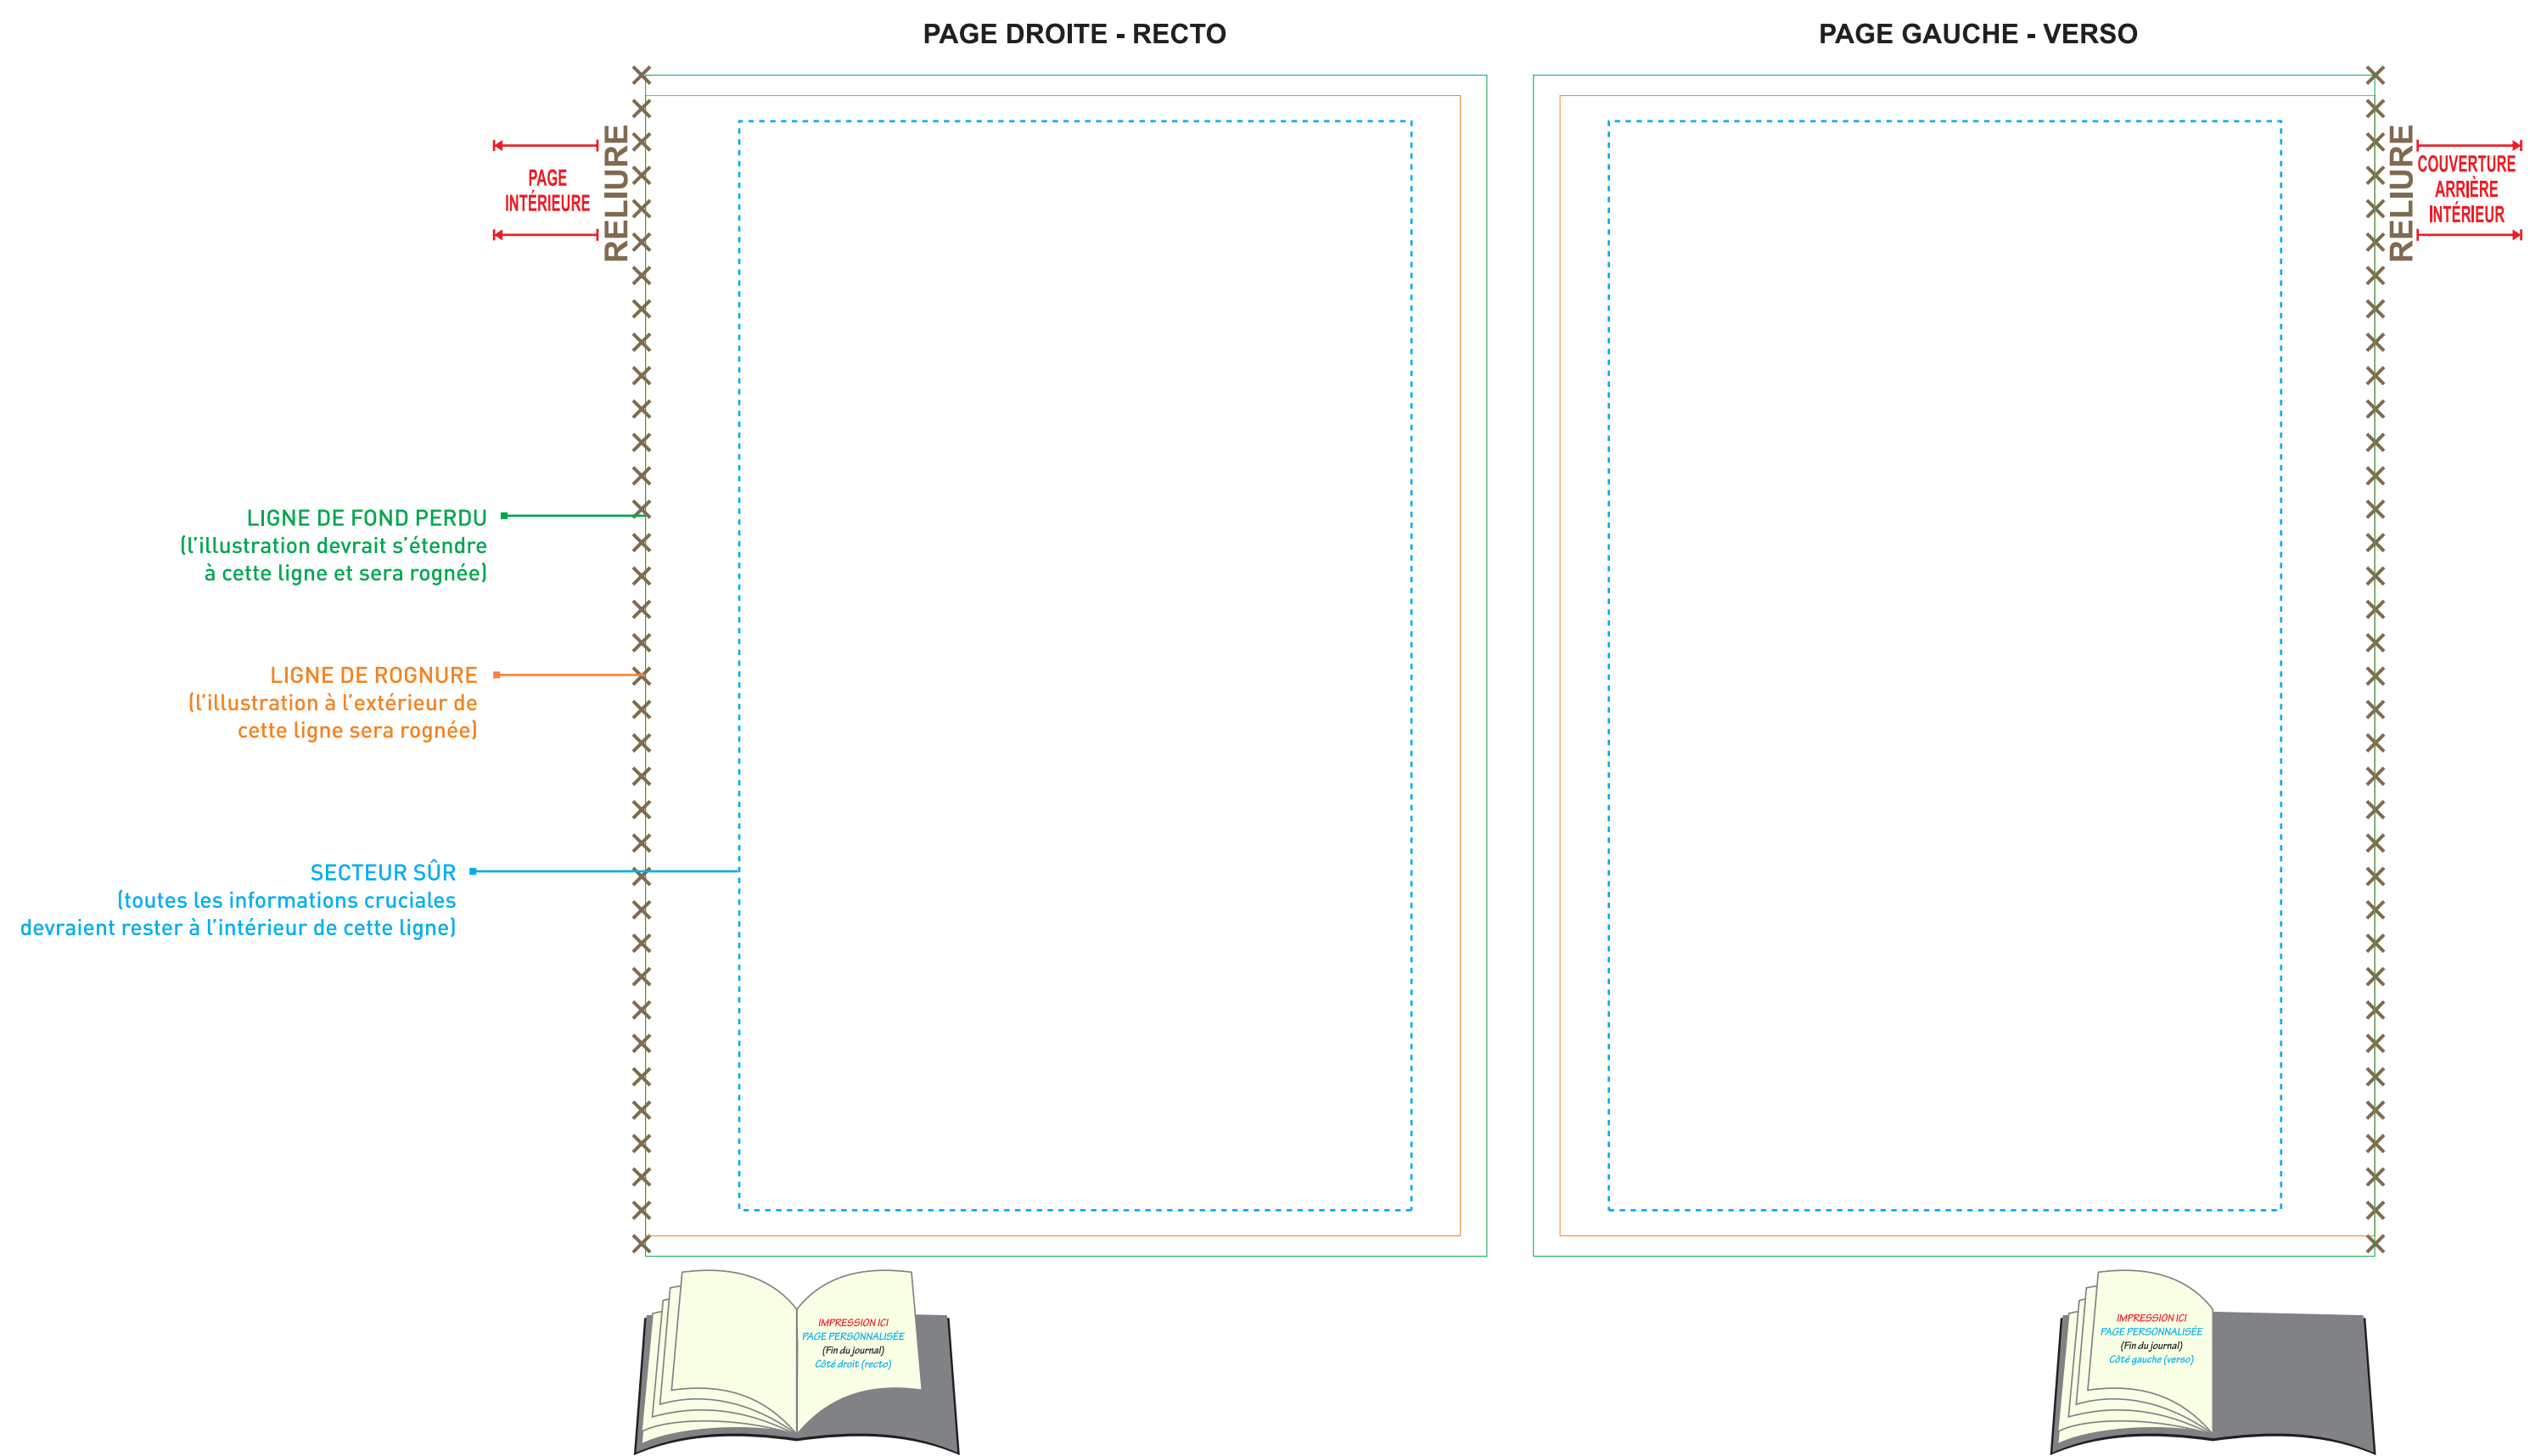

JOURNAL MEDIO à RELIURE THERMOPLASTIQUE - 5" x 7"
150 PAGES
COUVERTURE EXTÉRIURE

JOURNAL MEDIO à RELIURE THERMOPLASTIQUE - 5" x 7"
150 PAGES
COUVERTURE INTÉRIURE

SPÉCIFICATIONS GRAPHIQUES

- Créez votre montage graphique sur un calque séparé - ne fusionnez pas le montage graphique sur le calque du gabarit.
- Tout le texte doit être converti en courbes.
- Intégrez tous les fichiers d'images liés.
- Le montage graphique **DOIT** être fourni sous forme de fichier PDF de haute résolution (un fichier séparé pour chaque impression), en mode CMYK, à une résolution minimum de 300 dpi en taille réelle (100%).
- S.V.P. respecter les paramètres de ce gabarit. Veuillez noter que tout montage graphique ne suivant pas les spécifications énumérées ci-haut pourrait entraîner des délais de production.
- Vous pouvez modifier la couleur du logo **SCRIBL** à l'endos en noir ou en blanc selon la couleur de fond de votre montage graphique. Il ne peut pas être redimensionné.
- Vous pouvez décider de supprimer le logo **SCRIBL** à l'endos mais le mot "**CANADA**" doit **TOUJOURS** être inscrit pour indiquer le pays d'origine.
- Veuillez retirer le logo de certification **FSC** si vous ne souhaitez pas qu'il soit imprimé. Cependant, veuillez noter que vous ne pourrez pas appeler ce journal un article certifié **FSC** si le logo est retiré.
- Si vous gardez le logo de certification **FSC**, en aucun cas il ne peut être modifié, l'arrière-fond blanc ne peut pas être supprimé.

PAGE PERSONNALISÉE À LA FIN DU JOURNAL

JOURNAL MEDIO SCRIBL - 5" x 7" - BANDEAU POUR JOURNAL INDIVIDUEL

FOND PERDU: 12" x 2.2" || ROGNURE: 11.8" x 2"

JOURNAL MEDIO SCRIBL - 5" x 7" - BANDEAU POUR PAQUET DE 3

FOND PERDU: 14.2" x 2.2" || ROGNURE: 14" x 2"