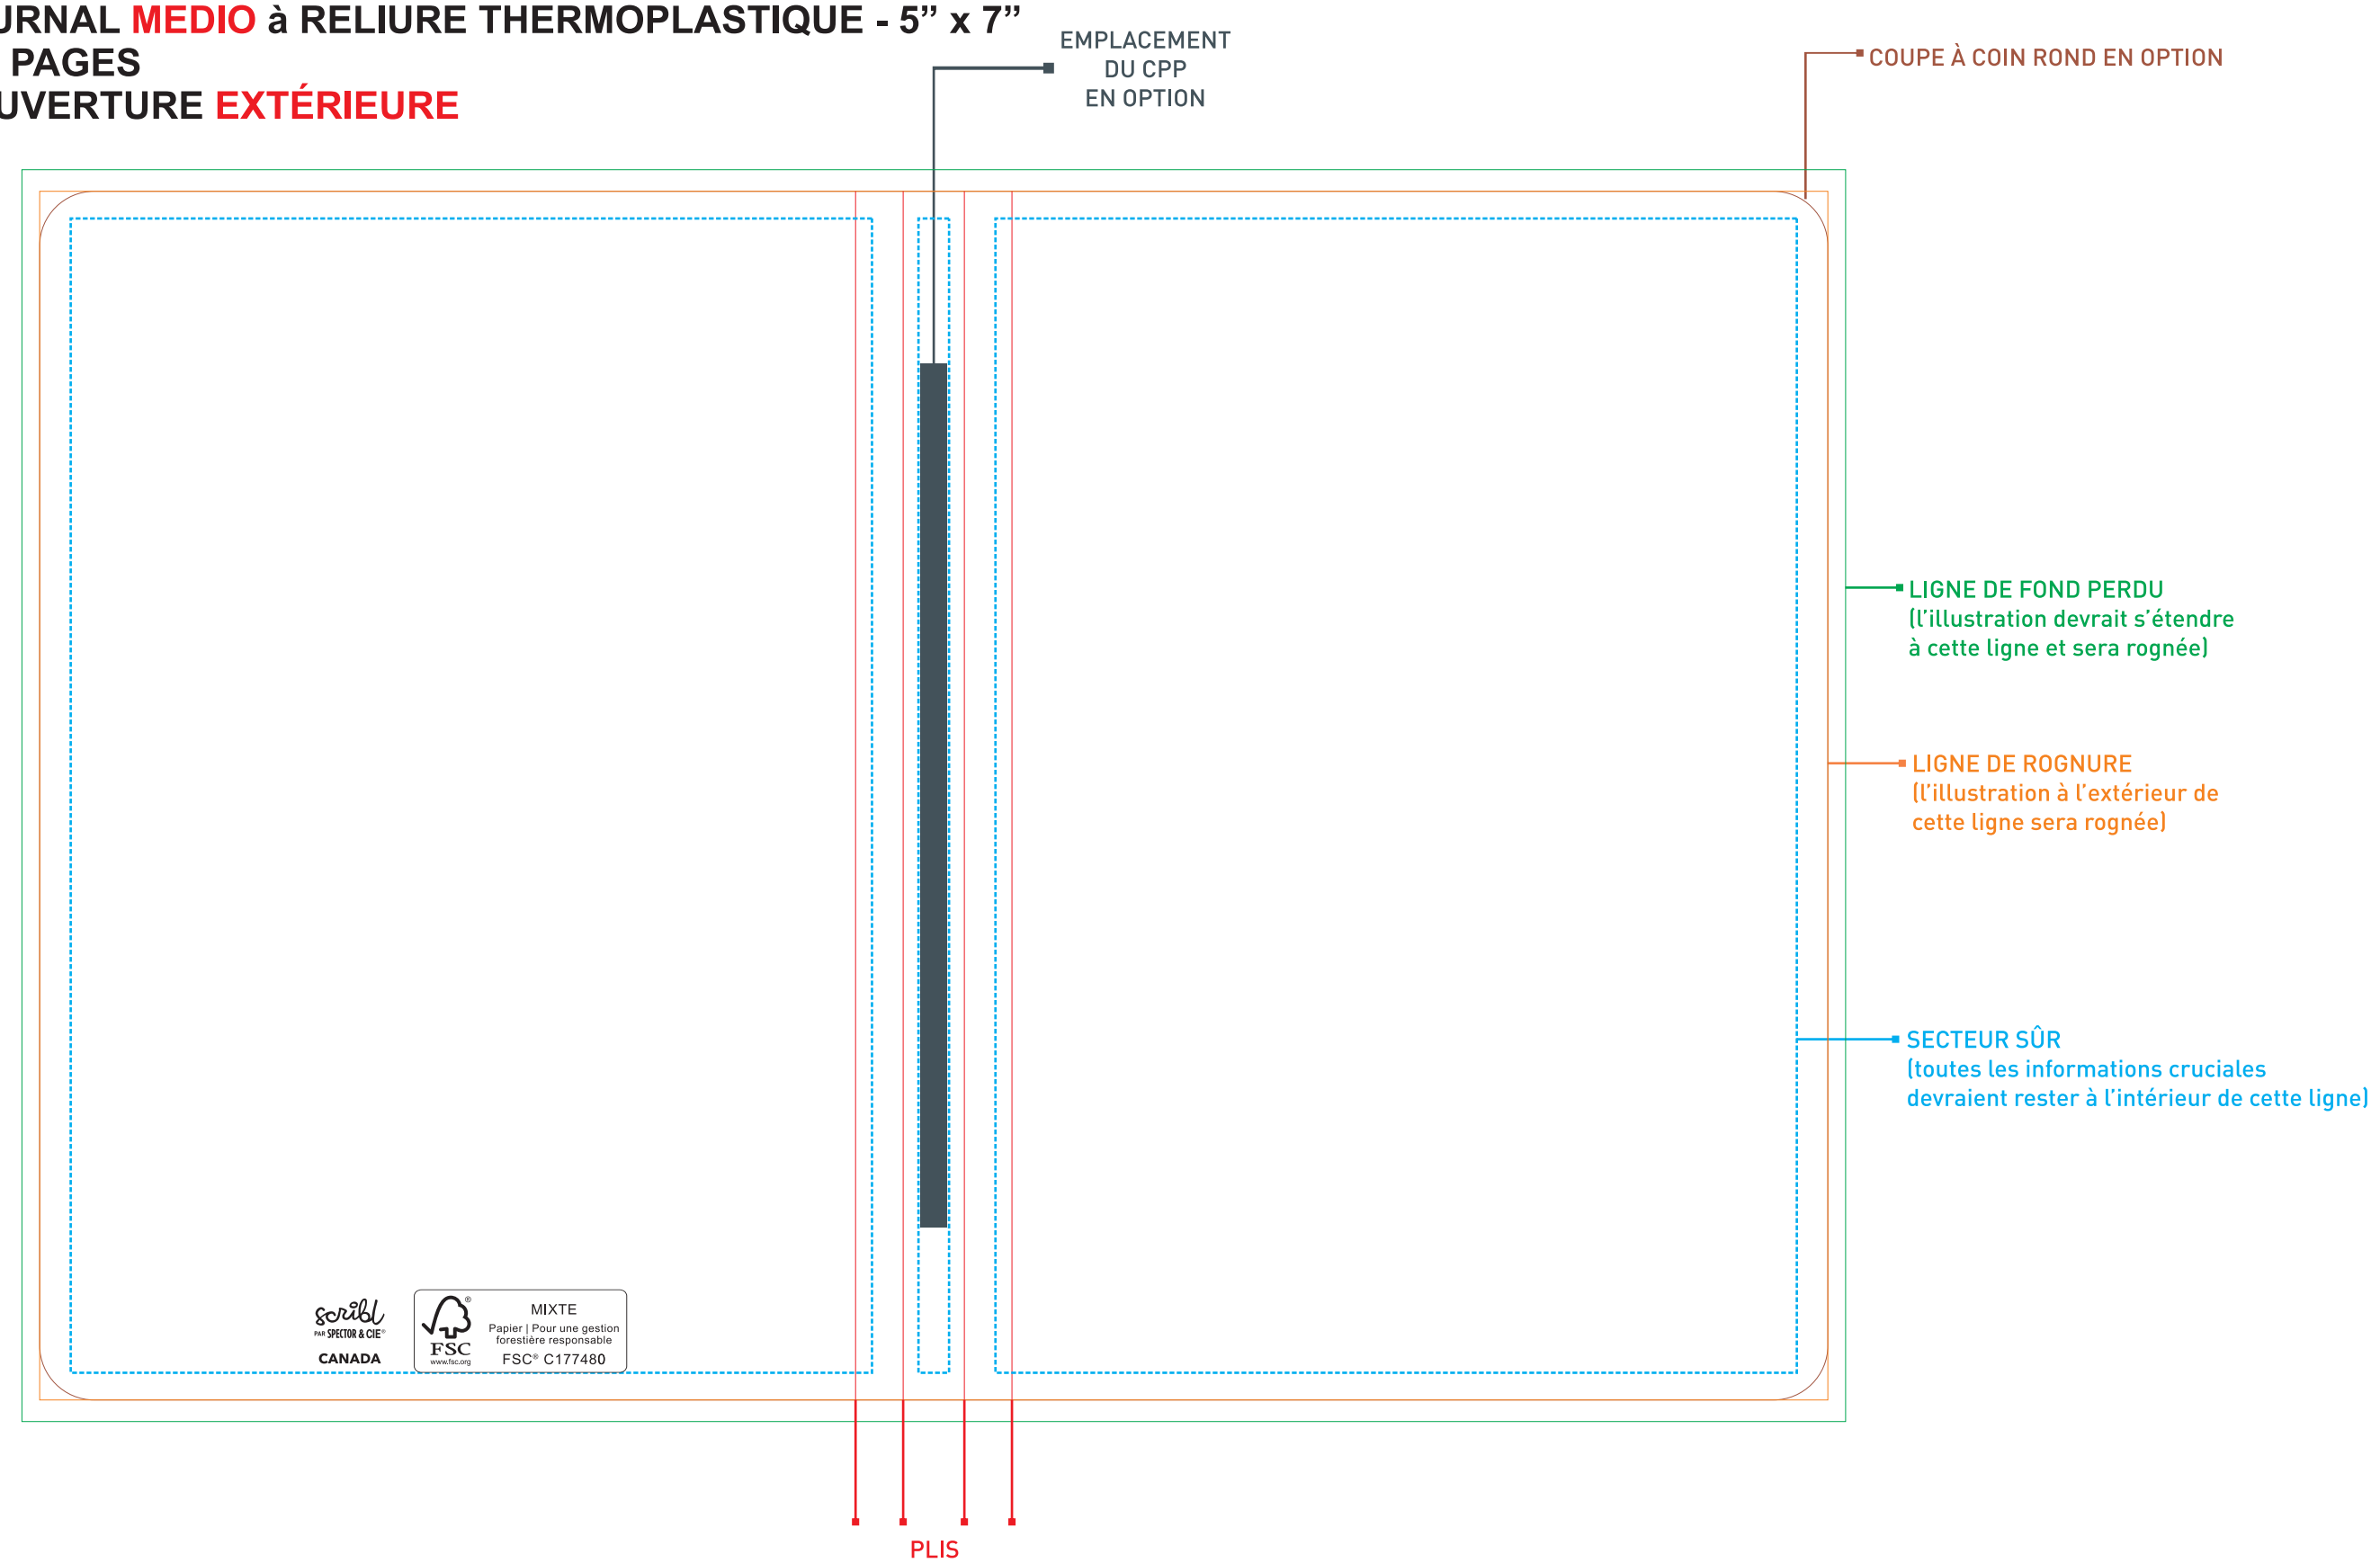

JOURNAL MEDIO à RELIURE THERMOPLASTIQUE - 5" x 7"
150 PAGES
COUVERTURE EXTÉRIURE

JOURNAL MEDIO à RELIURE THERMOPLASTIQUE - 5" x 7"
150 PAGES
COUVERTURE INTÉRIURE

SPÉCIFICATIONS GRAPHIQUES

- Créez votre montage graphique sur un calque séparé - ne fusionnez pas le montage graphique sur le calque du gabarit.
- Tout le texte doit être converti en courbes.
- Intégrez tous les fichiers d'images liés.
- Le montage graphique **DOIT** être fourni sous forme de fichier PDF de haute résolution (un fichier séparé pour chaque impression), en mode CMYK, à une résolution minimum de 300 dpi en taille réelle (100%).
- S.V.P. respecter les paramètres de ce gabarit. Veuillez noter que tout montage graphique ne suivant pas les spécifications énumérées ci-haut pourrait entraîner des délais de production.
- Vous pouvez modifier la couleur du logo **SCRIBL** à l'endos en noir ou en blanc selon la couleur de fond de votre montage graphique. Il ne peut pas être redimensionné.
- Vous pouvez décider de supprimer le logo **SCRIBL** à l'endos mais le mot "**CANADA**" doit **TOUJOURS** être inscrit pour indiquer le pays d'origine.
- Veuillez retirer le logo de certification **FSC** si vous ne souhaitez pas qu'il soit imprimé. Cependant, veuillez noter que vous ne pourrez pas appeler ce journal un article certifié **FSC** si le logo est retiré.
- Si vous gardez le logo de certification **FSC**, en aucun cas il ne peut être modifié, l'arrière-fond blanc ne peut pas être supprimé.

VEUILLEZ S.V.P. RETIRER CET ESTAMPILLAGE ET TOUTES INFORMATIONS DE SPÉCIFICATIONS GRAPHIQUES AVANT DE SOUMETTRE VOTRE MONTAGE GRAPHIQUE.

PAGE PERSONNALISÉE AU DÉBUT DU JOURNAL

PAGE PERSONNALISÉE AU CENTRE DU JOURNAL

PAGE PERSONNALISÉE À LA FIN DU JOURNAL

JOURNAL MEDIO SCRIBL - 5" x 7" - BANDEAU POUR JOURNAL INDIVIDUEL

FOND PERDU: 12" x 2.2" || ROGNURE: 11.8" x 2"

JOURNAL MEDIO SCRIBL - 5" x 7" - BANDEAU POUR PAQUET DE 3

FOND PERDU: 14.2" x 2.2" || ROGNURE: 14" x 2"