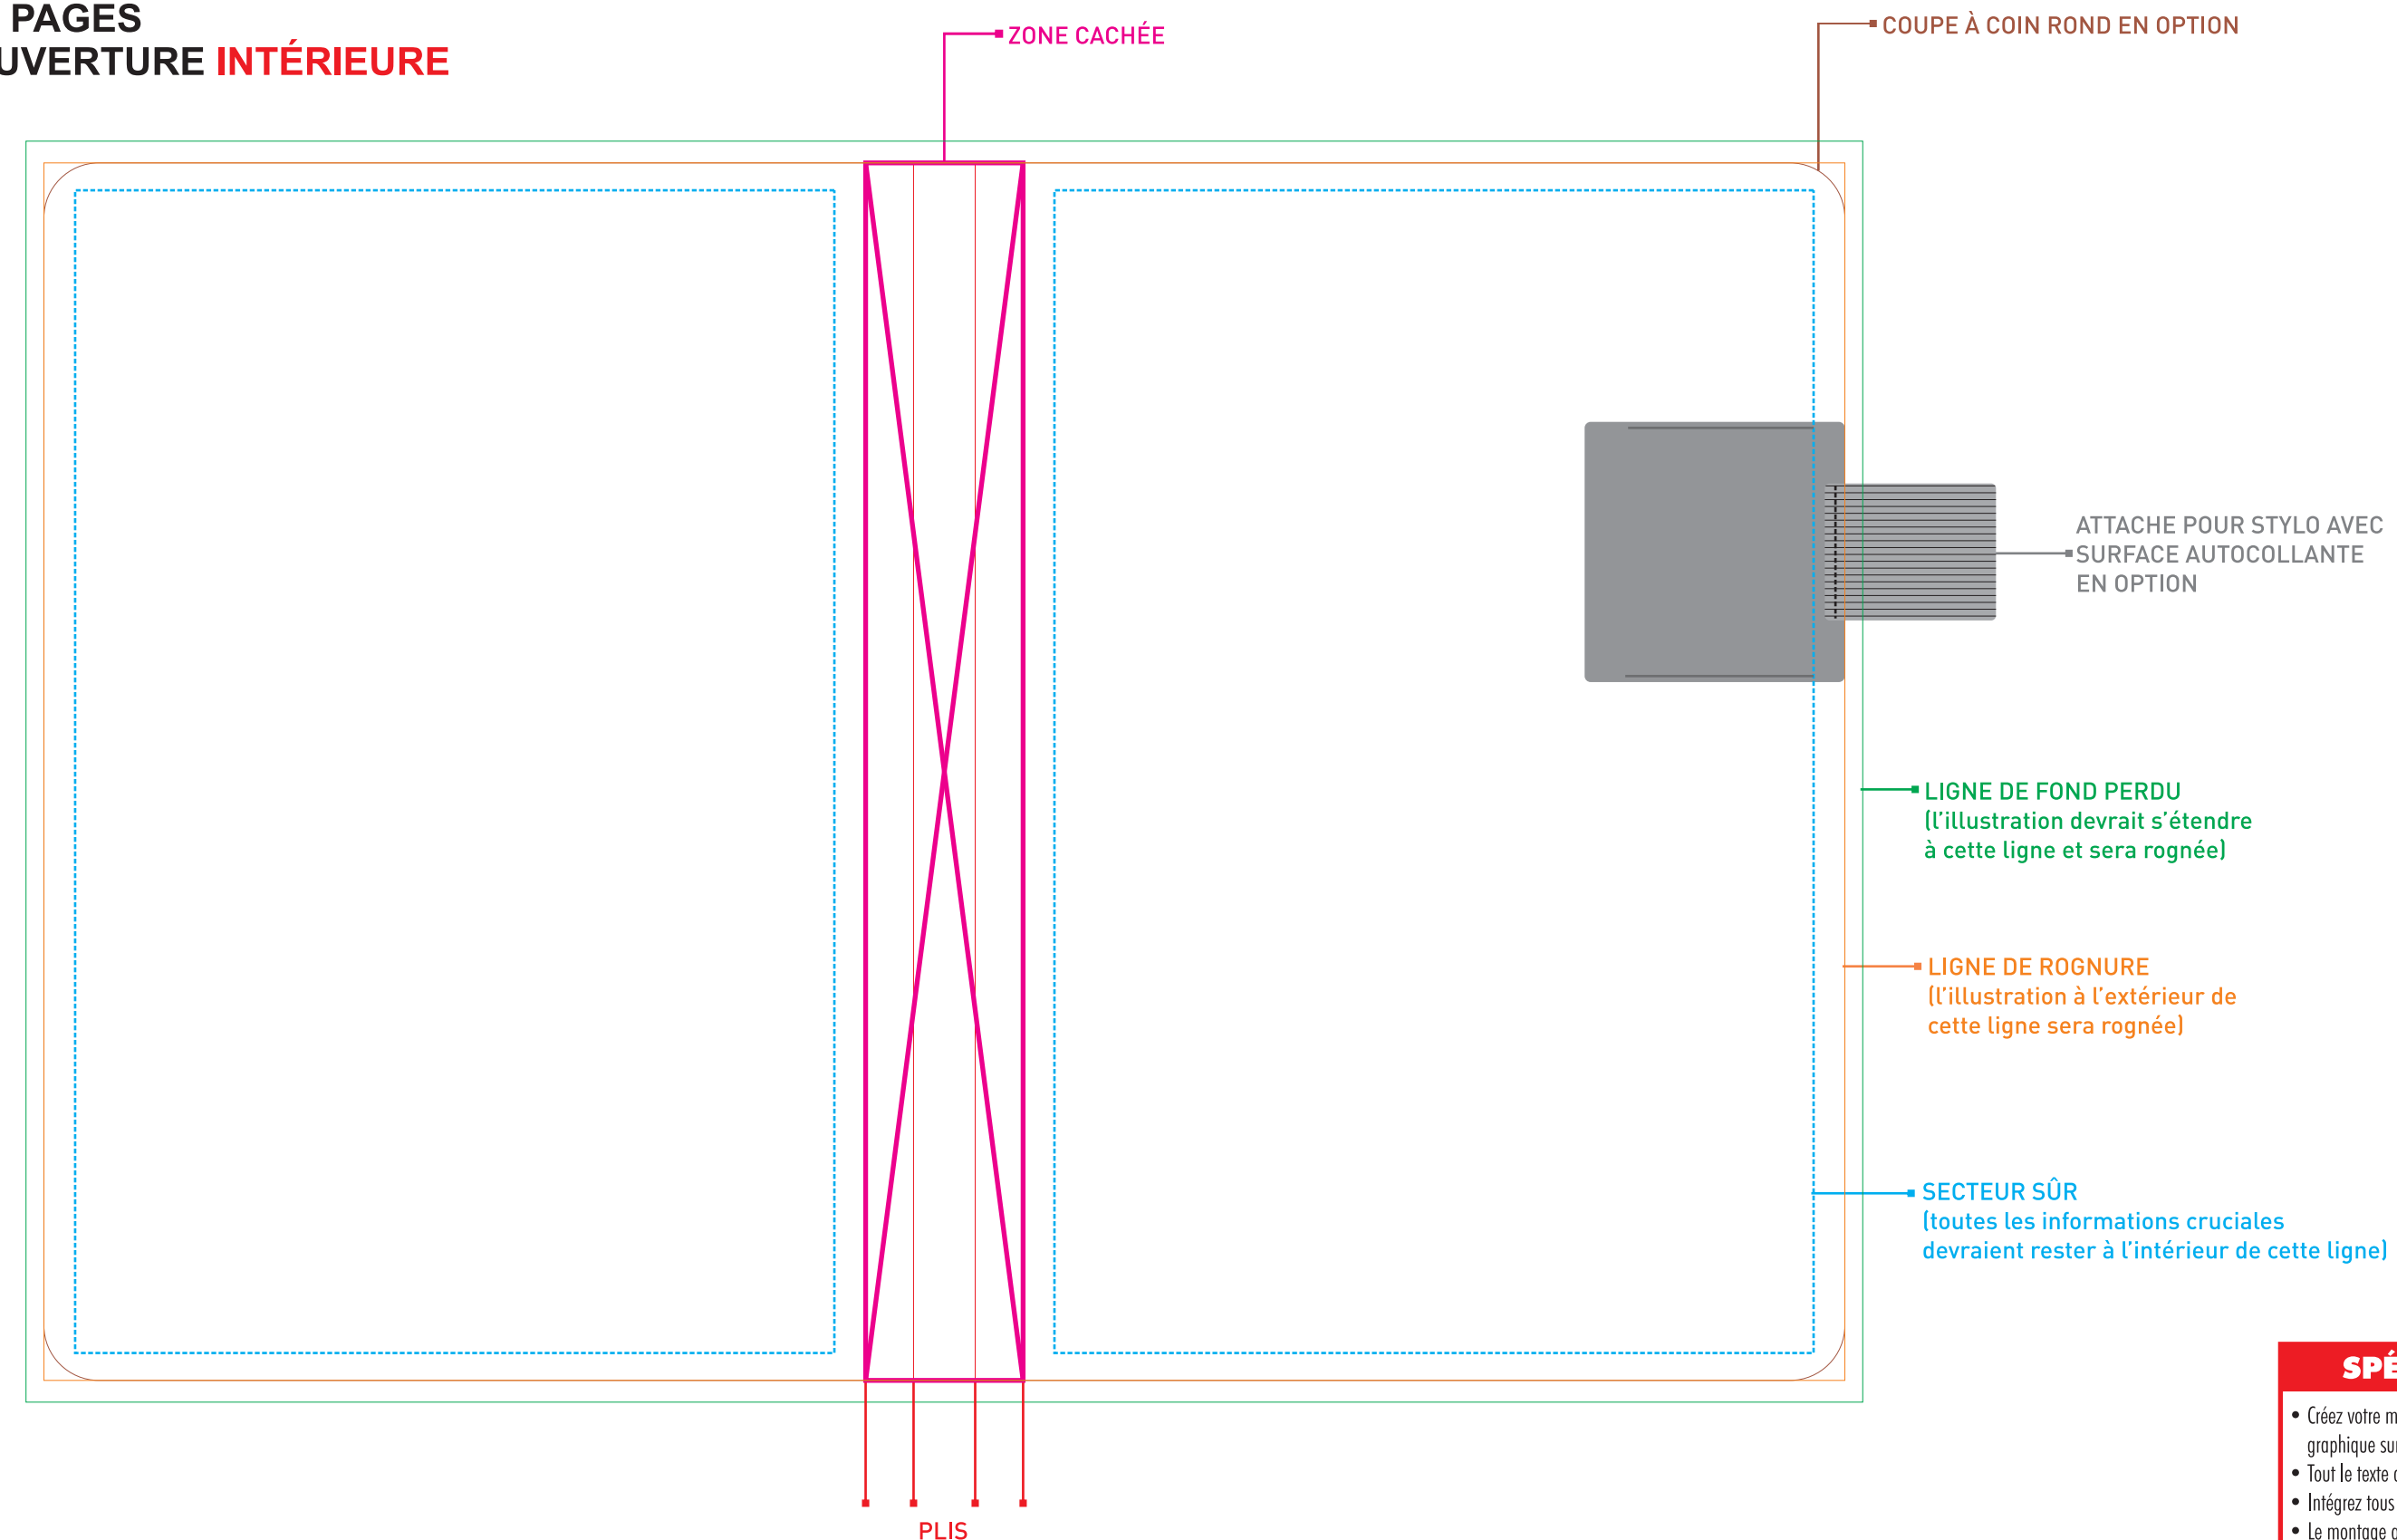

JOURNAL MEDIO à RELIURE THERMOPLASTIQUE - 5" x 7"
150 PAGES
COUVERTURE EXTÉRIURE

JOURNAL MEDIO à RELIURE THERMOPLASTIQUE - 5" x 7"
150 PAGES
COUVERTURE INTÉRIURE

SPÉCIFICATIONS GRAPHIQUES

- Créez votre montage graphique sur un calque séparé - ne fusionnez pas le montage graphique sur le calque du gabarit.
- Tout le texte doit être converti en courbes.
- Intégrez tous les fichiers d'images liés.
- Le montage graphique **DOIT** être fourni sous forme de fichier PDF de haute résolution (un fichier séparé pour chaque impression), en mode CMYK, à une résolution minimum de 300 dpi en taille réelle (100%).
- S.V.P. respecter les paramètres de ce gabarit. Veuillez noter que tout montage graphique ne suivant pas les spécifications énumérées ci-haut pourrait entraîner des délais de production.
- Vous pouvez modifier la couleur du logo **SCRIBL** à l'endos en noir ou en blanc selon la couleur de fond de votre montage graphique. Il ne peut pas être redimensionné.
- Vous pouvez décider de supprimer le logo **SCRIBL** à l'endos mais le mot "**CANADA**" doit **TOUJOURS** être inscrit pour indiquer le pays d'origine.
- Veuillez retirer le logo de certification **FSC** si vous ne souhaitez pas qu'il soit imprimé. Cependant, veuillez noter que vous ne pourrez pas appeler ce journal un article certifié **FSC** si le logo est retiré.
- Si vous gardez le logo de certification **FSC**, en aucun cas il ne peut être modifié, l'arrière-fond blanc ne peut pas être supprimé.

VEUILLEZ S.V.P. RETIRER CET ESTAMPILLAGE ET TOUTES INFORMATIONS DE SPÉCIFICATIONS GRAPHIQUES AVANT DE SOUMETTRE VOTRE MONTAGE GRAPHIQUE.

PAGE PERSONNALISÉE AU DÉBUT DU JOURNAL

PAGE PERSONNALISÉE AU CENTRE DU JOURNAL

PAGE PERSONNALISÉE À LA FIN DU JOURNAL

JOURNAL MEDIO SCRIBL - 5" x 7" - BANDEAU POUR JOURNAL INDIVIDUEL

FOND PERDU: 12" x 2.2" || ROGNURE: 11.8" x 2"

JOURNAL MEDIO SCRIBL - 5" x 7" - BANDEAU POUR PAQUET DE 3

FOND PERDU: 14.2" x 2.2" || ROGNURE: 14" x 2"