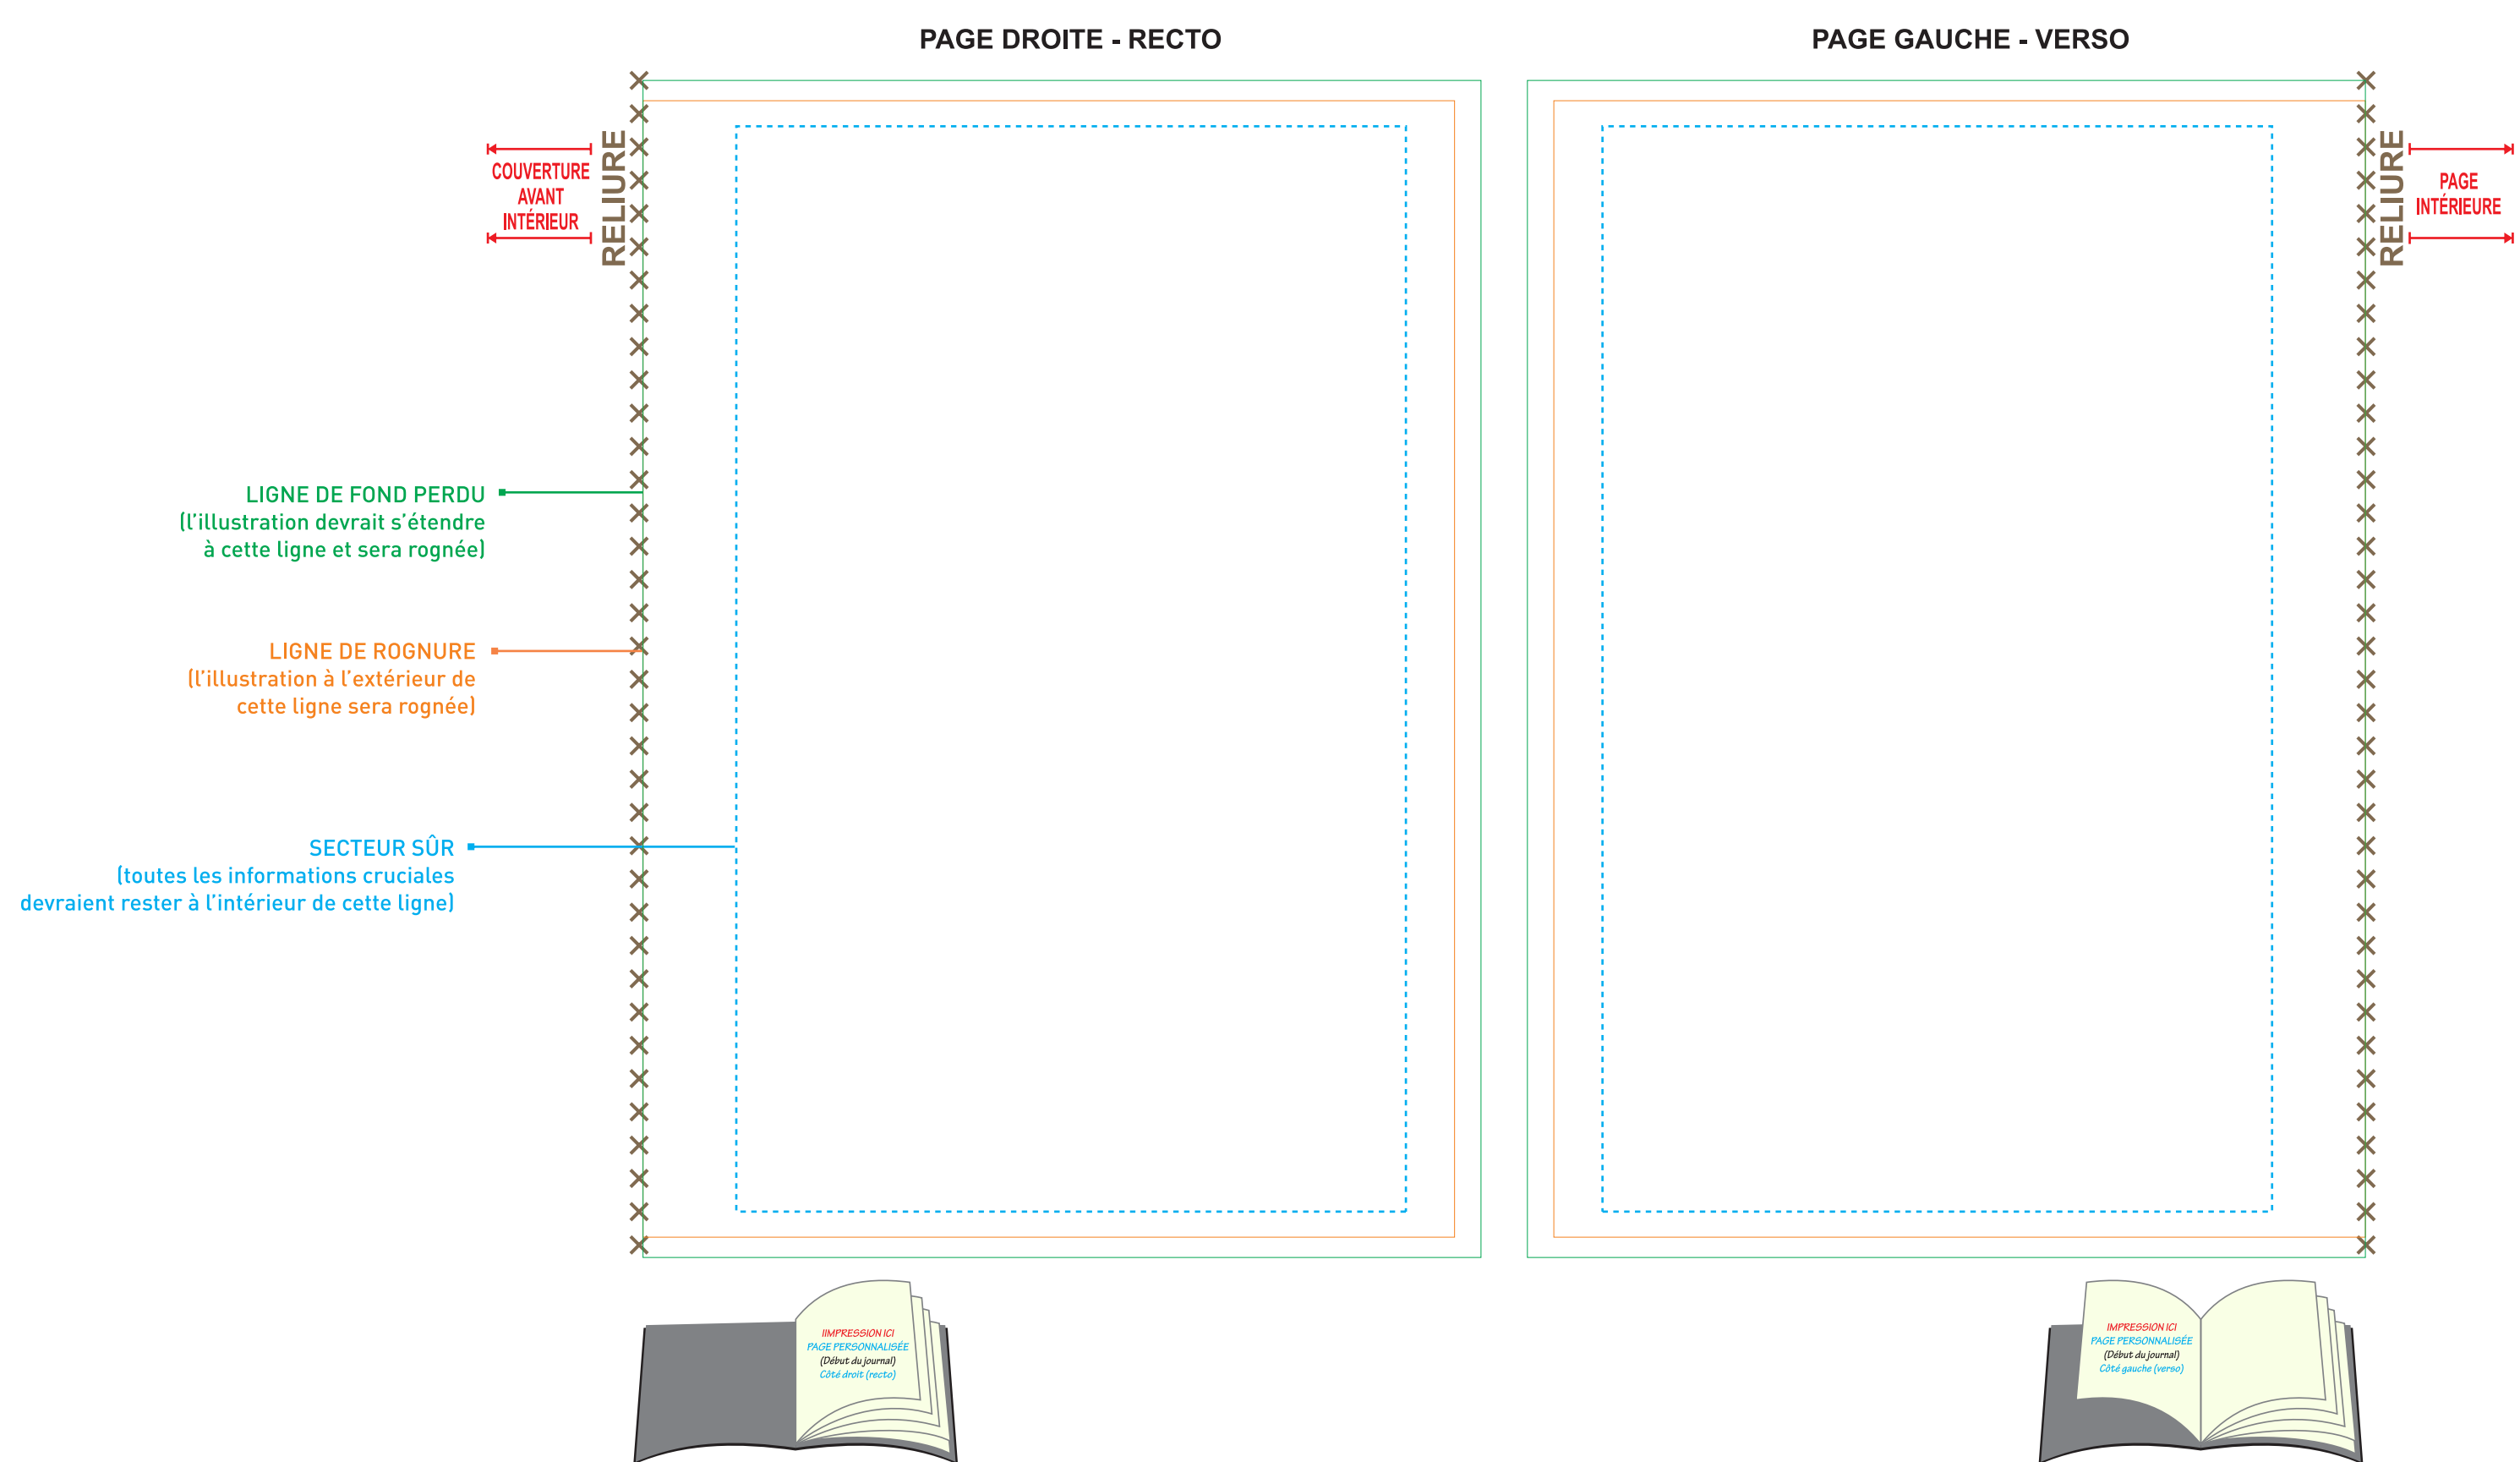

PAGE PERSONNALISÉE AU DÉBUT DU JOURNAL