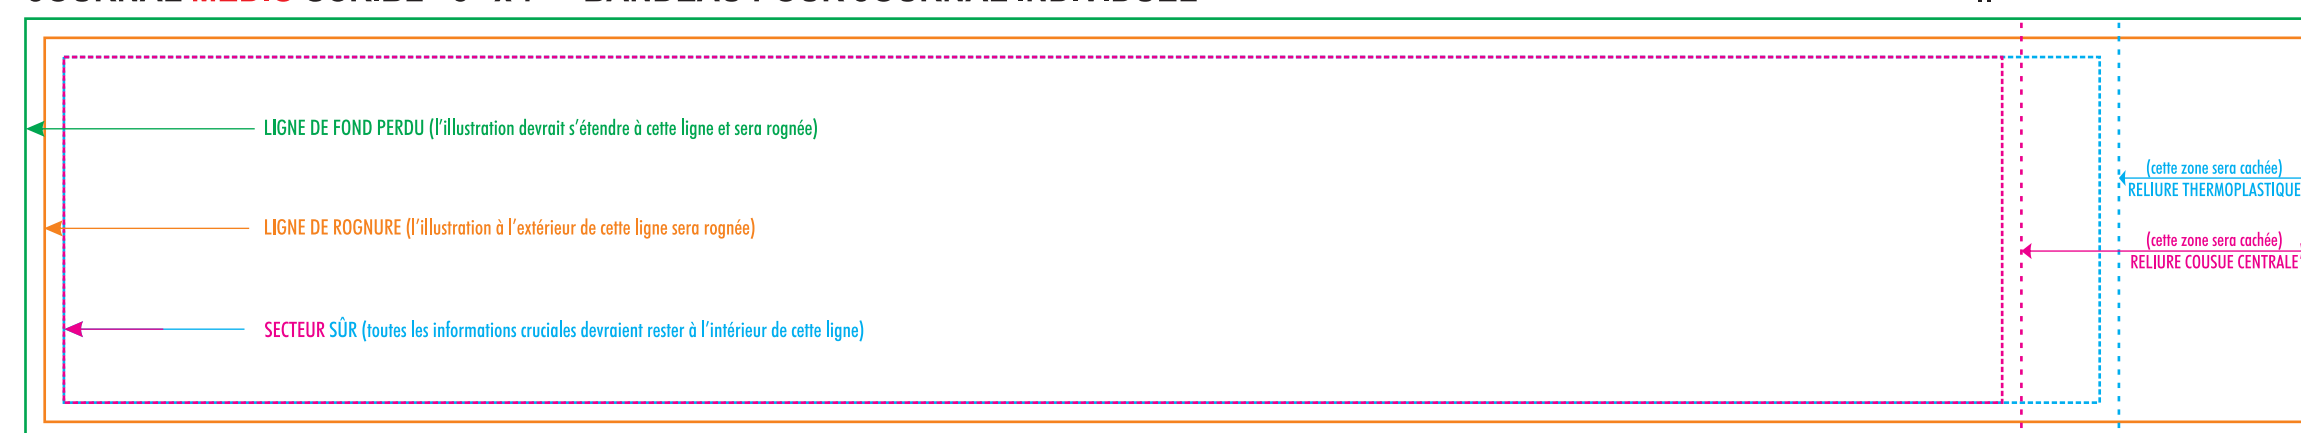

JOURNAL MEDIO à RELIURE THERMOPLASTIQUE - 5" x 7"
150 PAGES
COUVERTURE EXTÉRIURE

JOURNAL MEDIO à RELIURE THERMOPLASTIQUE - 5" x 7"
150 PAGES
COUVERTURE INTÉRIURE

SPÉCIFICATIONS GRAPHIQUES

- Créez votre montage graphique sur un calque séparé - ne fusionnez pas le montage graphique sur le calque du gabarit.
- Tout le texte doit être converti en courbes.
- Intégrez tous les fichiers d'images liés.
- Le montage graphique **DOIT** être fourni sous forme de fichier PDF de haute résolution (un fichier séparé pour chaque impression), en mode CMYK, à une résolution minimum de 300 dpi en taille réelle (100%).
- S.V.P. respecter les paramètres de ce gabarit. Veuillez noter que tout montage graphique ne suivant pas les spécifications énumérées ci-haut pourrait entraîner des délais de production.
- Vous pouvez modifier la couleur du logo **SCRIBL** à l'endos en noir ou en blanc selon la couleur de fond de votre montage graphique. Il ne peut pas être redimensionné.
- Vous pouvez décider de supprimer le logo **SCRIBL** à l'endos mais le mot "**CANADA**" doit **TOUJOURS** être inscrit pour indiquer le pays d'origine.
- Veuillez retirer le logo de certification **FSC** si vous ne souhaitez pas qu'il soit imprimé. Cependant, veuillez noter que vous ne pourrez pas appeler ce journal un article certifié **FSC** si le logo est retiré.
- Si vous gardez le logo de certification **FSC**, en aucun cas il ne peut être modifié, l'arrière-fond blanc ne peut pas être supprimé.

VEUILLEZ S.V.P. RETIRER CET ESTAMPILLAGE ET TOUTES INFORMATIONS DE SPÉCIFICATIONS GRAPHIQUES AVANT DE SOUMETTRE VOTRE MONTAGE GRAPHIQUE.

PAGE PERSONNALISÉE AU DÉBUT DU JOURNAL

PAGE PERSONNALISÉE AU CENTRE DU JOURNAL

PAGE PERSONNALISÉE À LA FIN DU JOURNAL

JOURNAL MEDIO SCRIBL - 5" x 7" - BANDEAU POUR JOURNAL INDIVIDUEL

FOND PERDU: 12" x 2.2" || ROGNURE: 11.8" x 2"

JOURNAL MEDIO SCRIBL - 5" x 7" - BANDEAU POUR PAQUET DE 3

FOND PERDU: 14.2" x 2.2" || ROGNURE: 14" x 2"