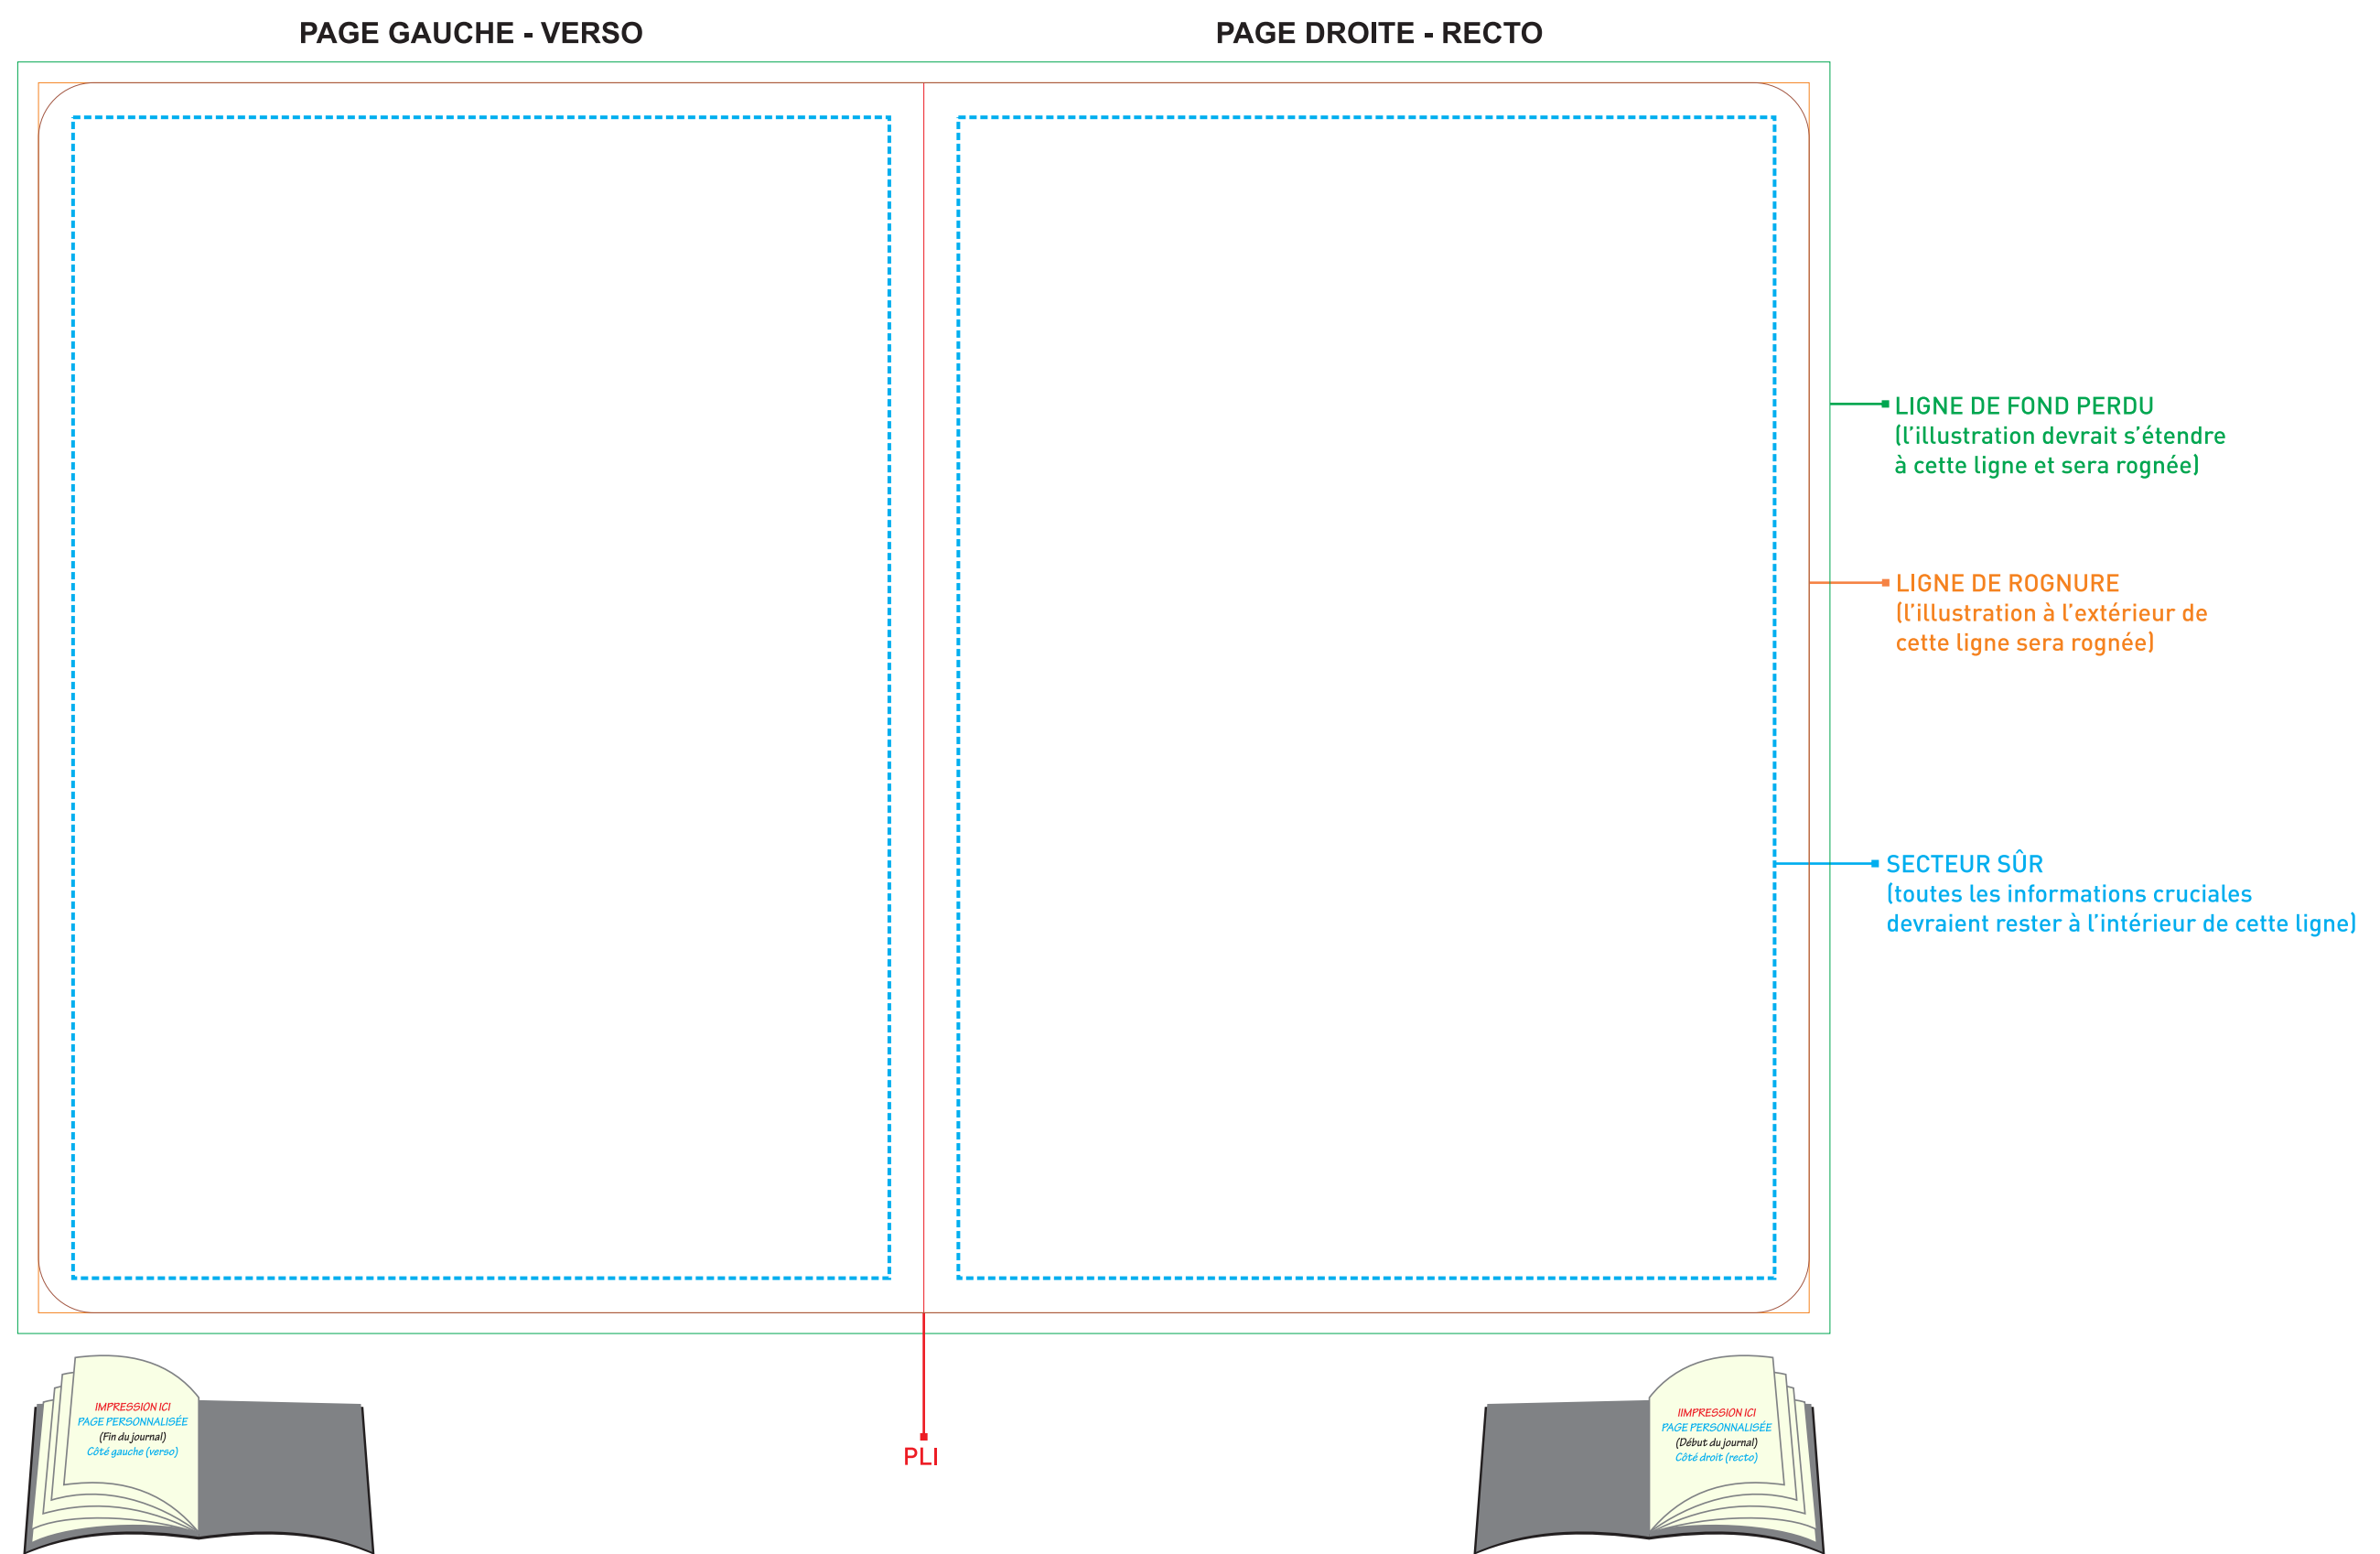

JOURNAL MEDIO à RELIURE COUSUE AU CENTRE - 5" x 7"
PAGE PERSONNALISÉE EXTÉRIURE