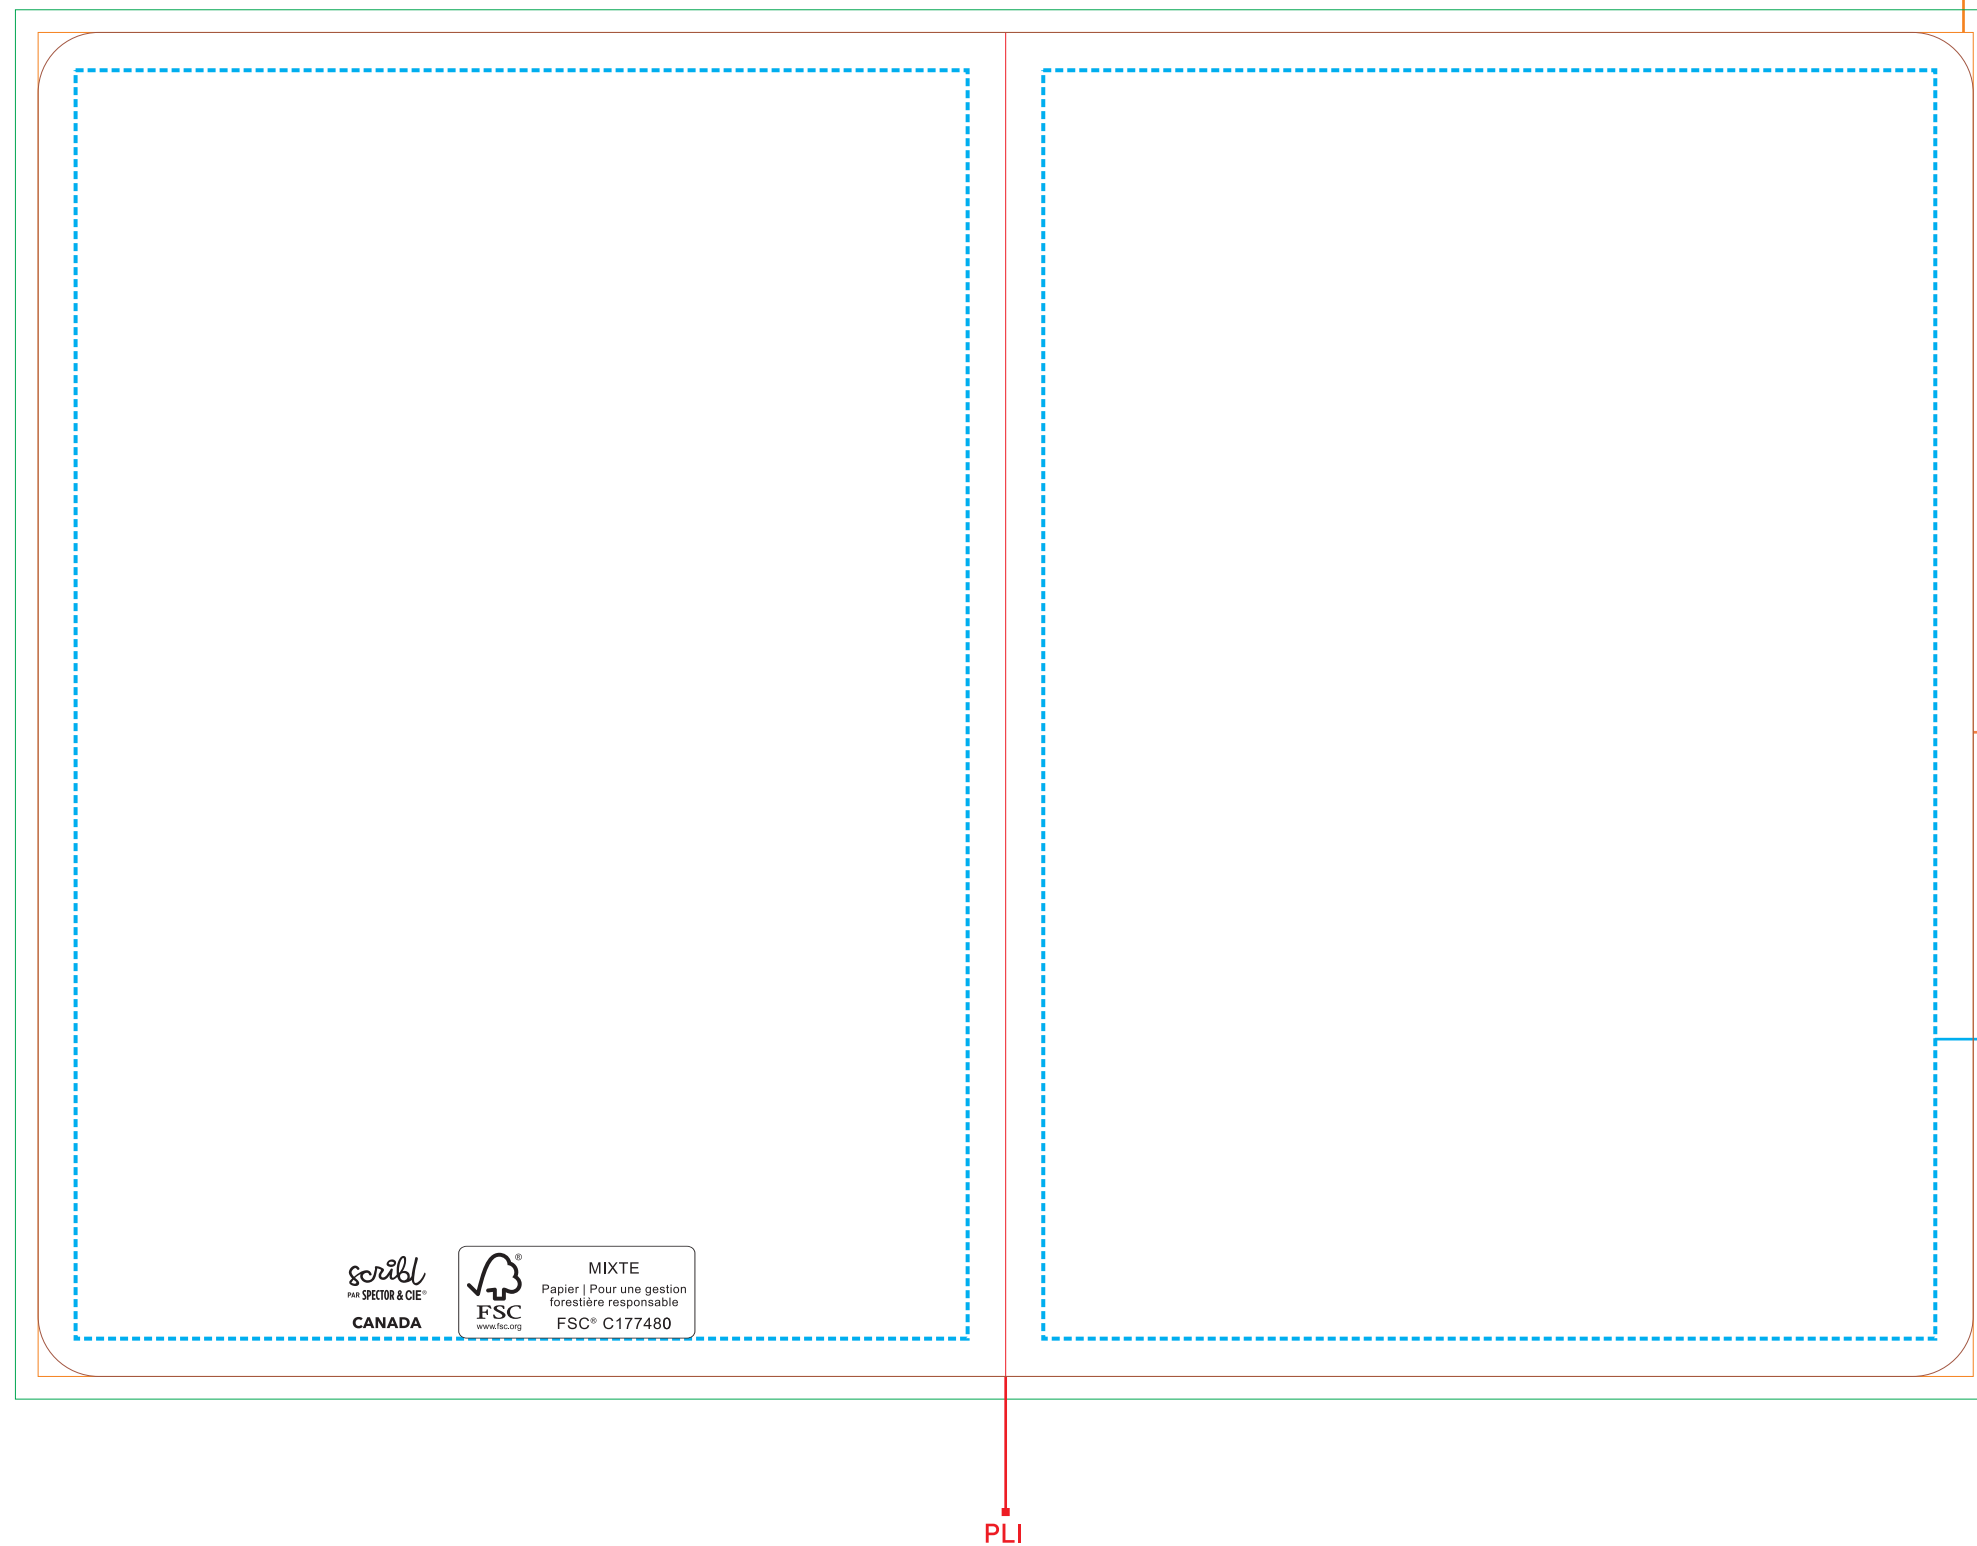

JOURNAL MEDIO à RELIURE COUSUE AU CENTRE - 5" x 7"
COUVERTURE EXTÉRIEURE

COUPE À COIN CARRÉ EN OPTION

LIGNE DE FOND PERDU
 (l'illustration devrait s'étendre à cette ligne et sera rognée)

LIGNE DE ROGNURE
 (l'illustration à l'extérieur de cette ligne sera rognée)

SECTEUR SÛR
 (toutes les informations cruciales devraient rester à l'intérieur de cette ligne)

PLI

JOURNAL MEDIO à RELIURE COUSUE AU CENTRE - 5" x 7"
COUVERTURE INTÉRIEURE

COUPE À COIN CARRÉ EN OPTION

LIGNE DE FOND PERDU
 (l'illustration devrait s'étendre à cette ligne et sera rognée)

LIGNE DE ROGNURE
 (l'illustration à l'extérieur de cette ligne sera rognée)

SECTEUR SÛR
 (toutes les informations cruciales devraient rester à l'intérieur de cette ligne)

PLI

ATTACHE POUR STYLO AVEC SURFACE AUTOCOLLANTE EN OPTION

FOND PERDU: 12" x 2.2" || ROGNURE: 11.8" x 2"

JOURNAL MEDIO SCRIBL - 5" x 7" - BANDEAU POUR PAQUET DE 3

FOND PERDU: 14.2" x 2.2" || ROGNURE: 14" x 2"