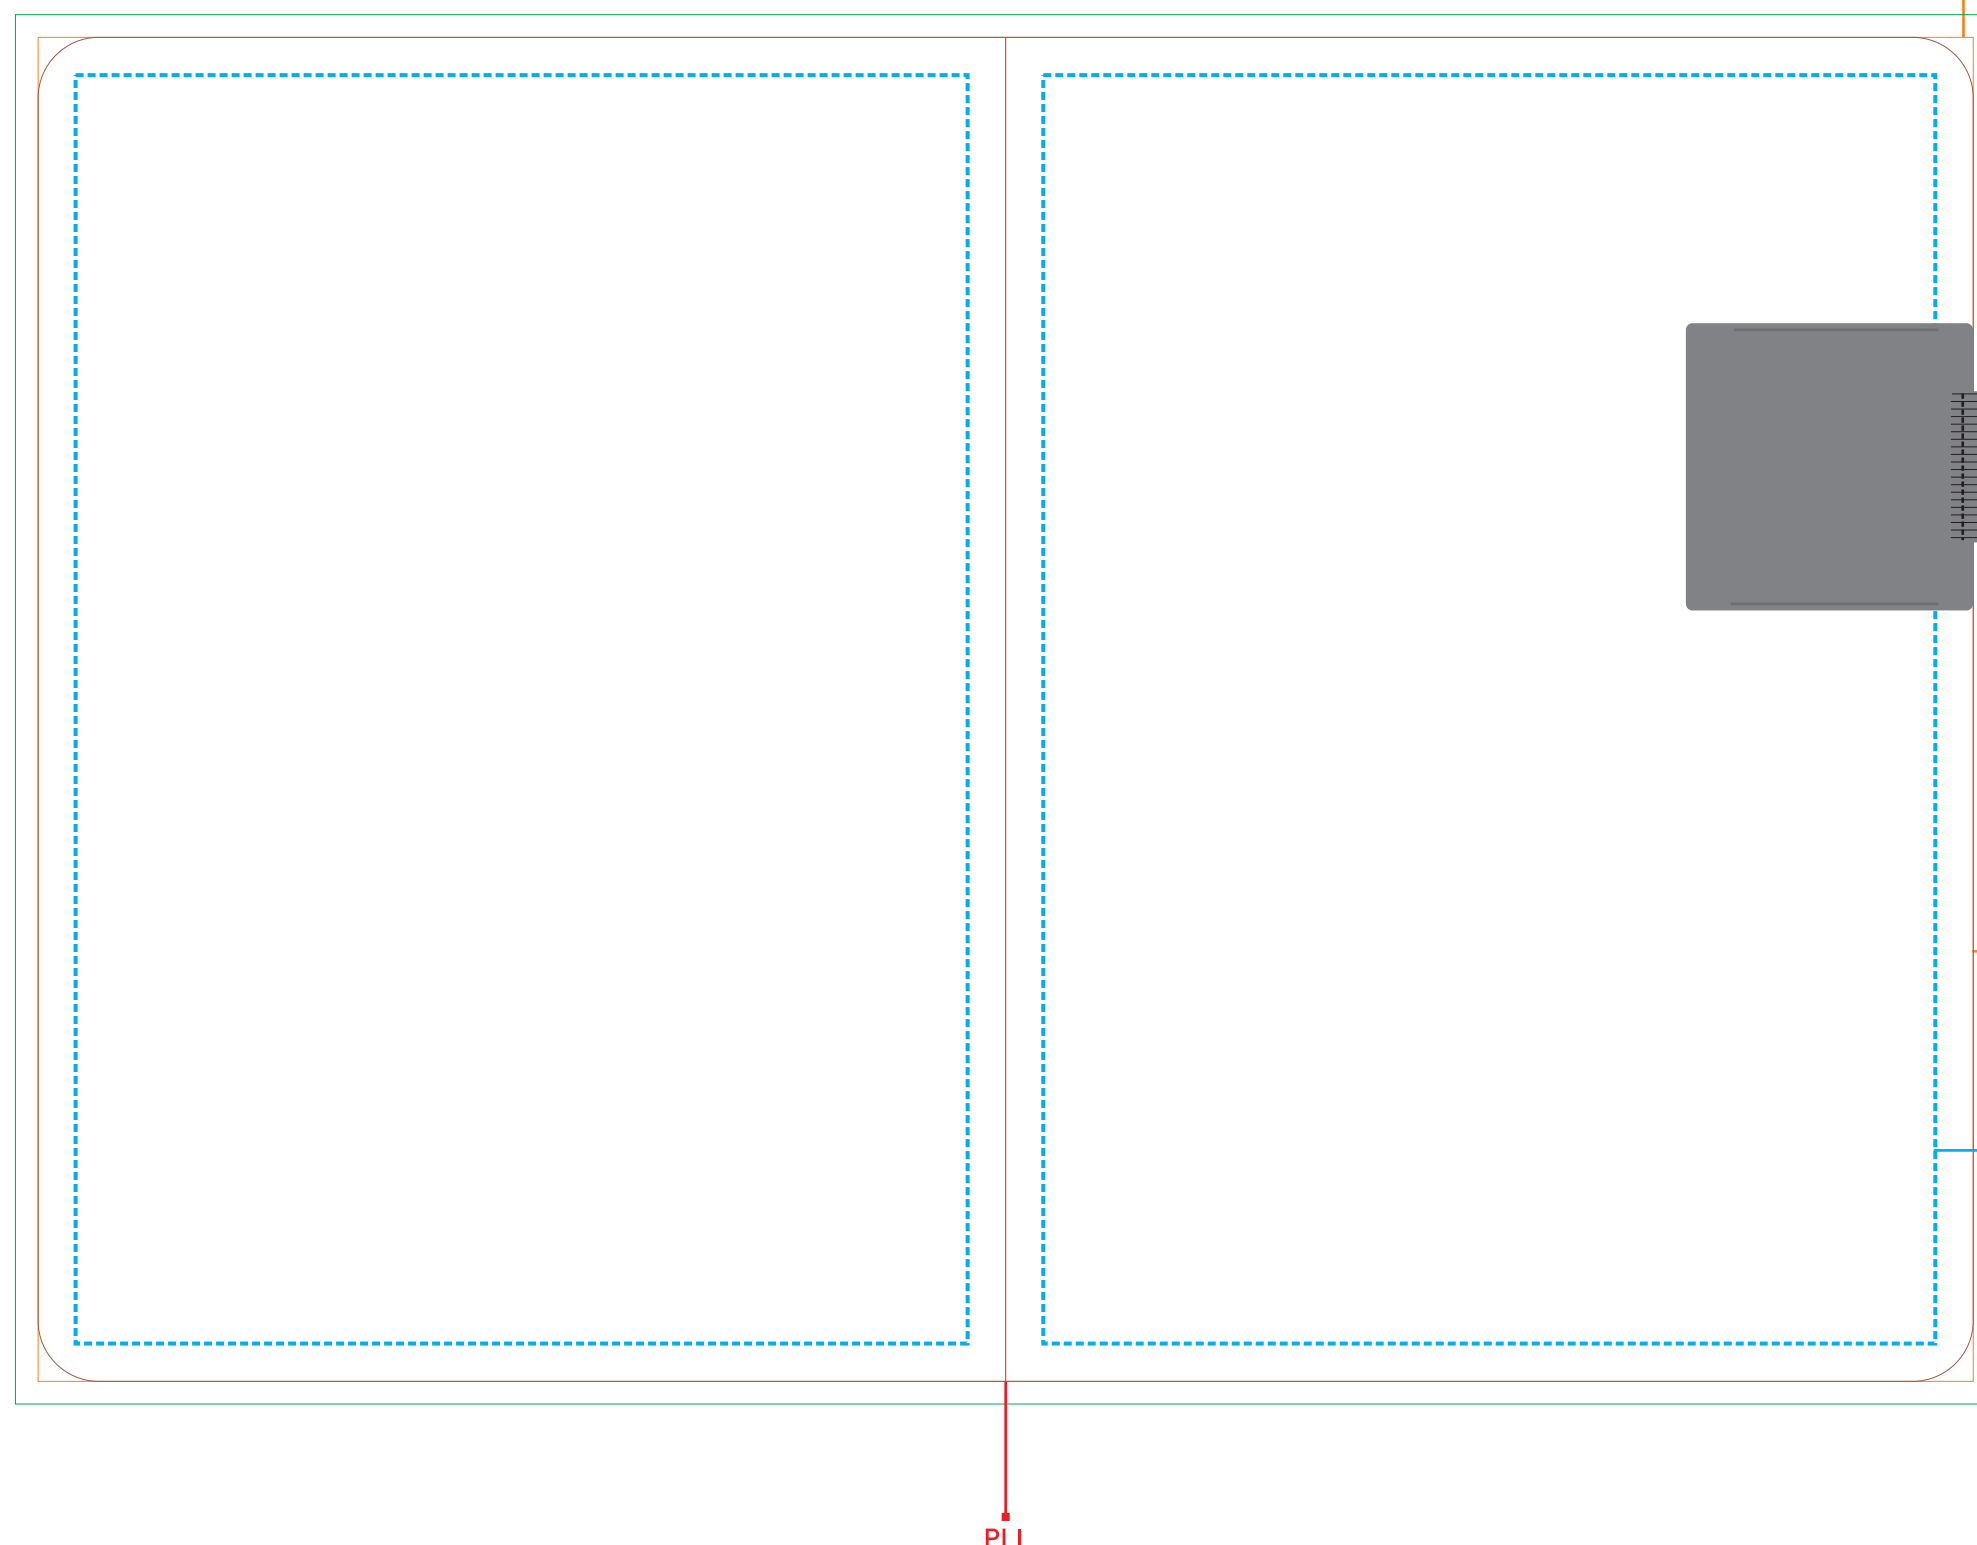

JOURNAL MEDIO à RELIURE COUSUE AU CENTRE - 5" x 7"
COUVERTURE EXTÉRIEURE

COUPE À COIN CARRÉ EN OPTION

LIGNE DE FOND PERDU
 (l'illustration devrait s'étendre à cette ligne et sera rognée)

LIGNE DE ROGNURE
 (l'illustration à l'extérieur de cette ligne sera rognée)

SECTEUR SÛR
 (toutes les informations cruciales devraient rester à l'intérieur de cette ligne)

PLI

JOURNAL MEDIO à RELIURE COUSUE AU CENTRE - 5" x 7"
COUVERTURE INTÉRIEURE

COUPE À COIN CARRÉ EN OPTION

LIGNE DE FOND PERDU
 (l'illustration devrait s'étendre à cette ligne et sera rognée)

LIGNE DE ROGNURE
 (l'illustration à l'extérieur de cette ligne sera rognée)

SECTEUR SÛR
 (toutes les informations cruciales devraient rester à l'intérieur de cette ligne)

PLI

ATTACHE POUR STYLO AVEC SURFACE AUTOCOLLANTE EN OPTION

FOND PERDU: 12" x 2.2" || ROGNURE: 11.8" x 2"

JOURNAL MEDIO SCRIBL - 5" x 7" - BANDEAU POUR PAQUET DE 3

FOND PERDU: 14.2" x 2.2" || ROGNURE: 14" x 2"