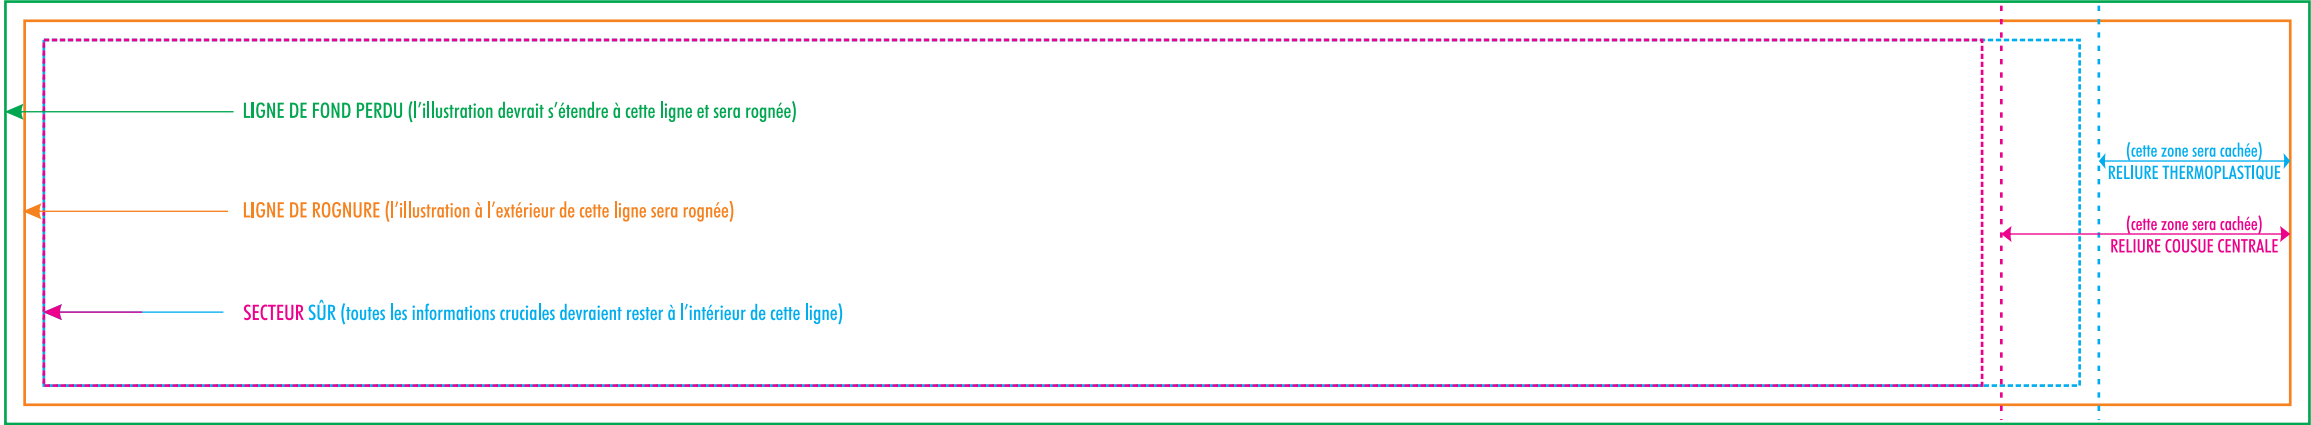

JOURNAL MEDIO SCRIBL - 5" x 7" - BANDEAU POUR JOURNAL INDIVIDUEL

FOND PERDU: 12" x 2.2" || ROGNURE: 11.8" x 2"