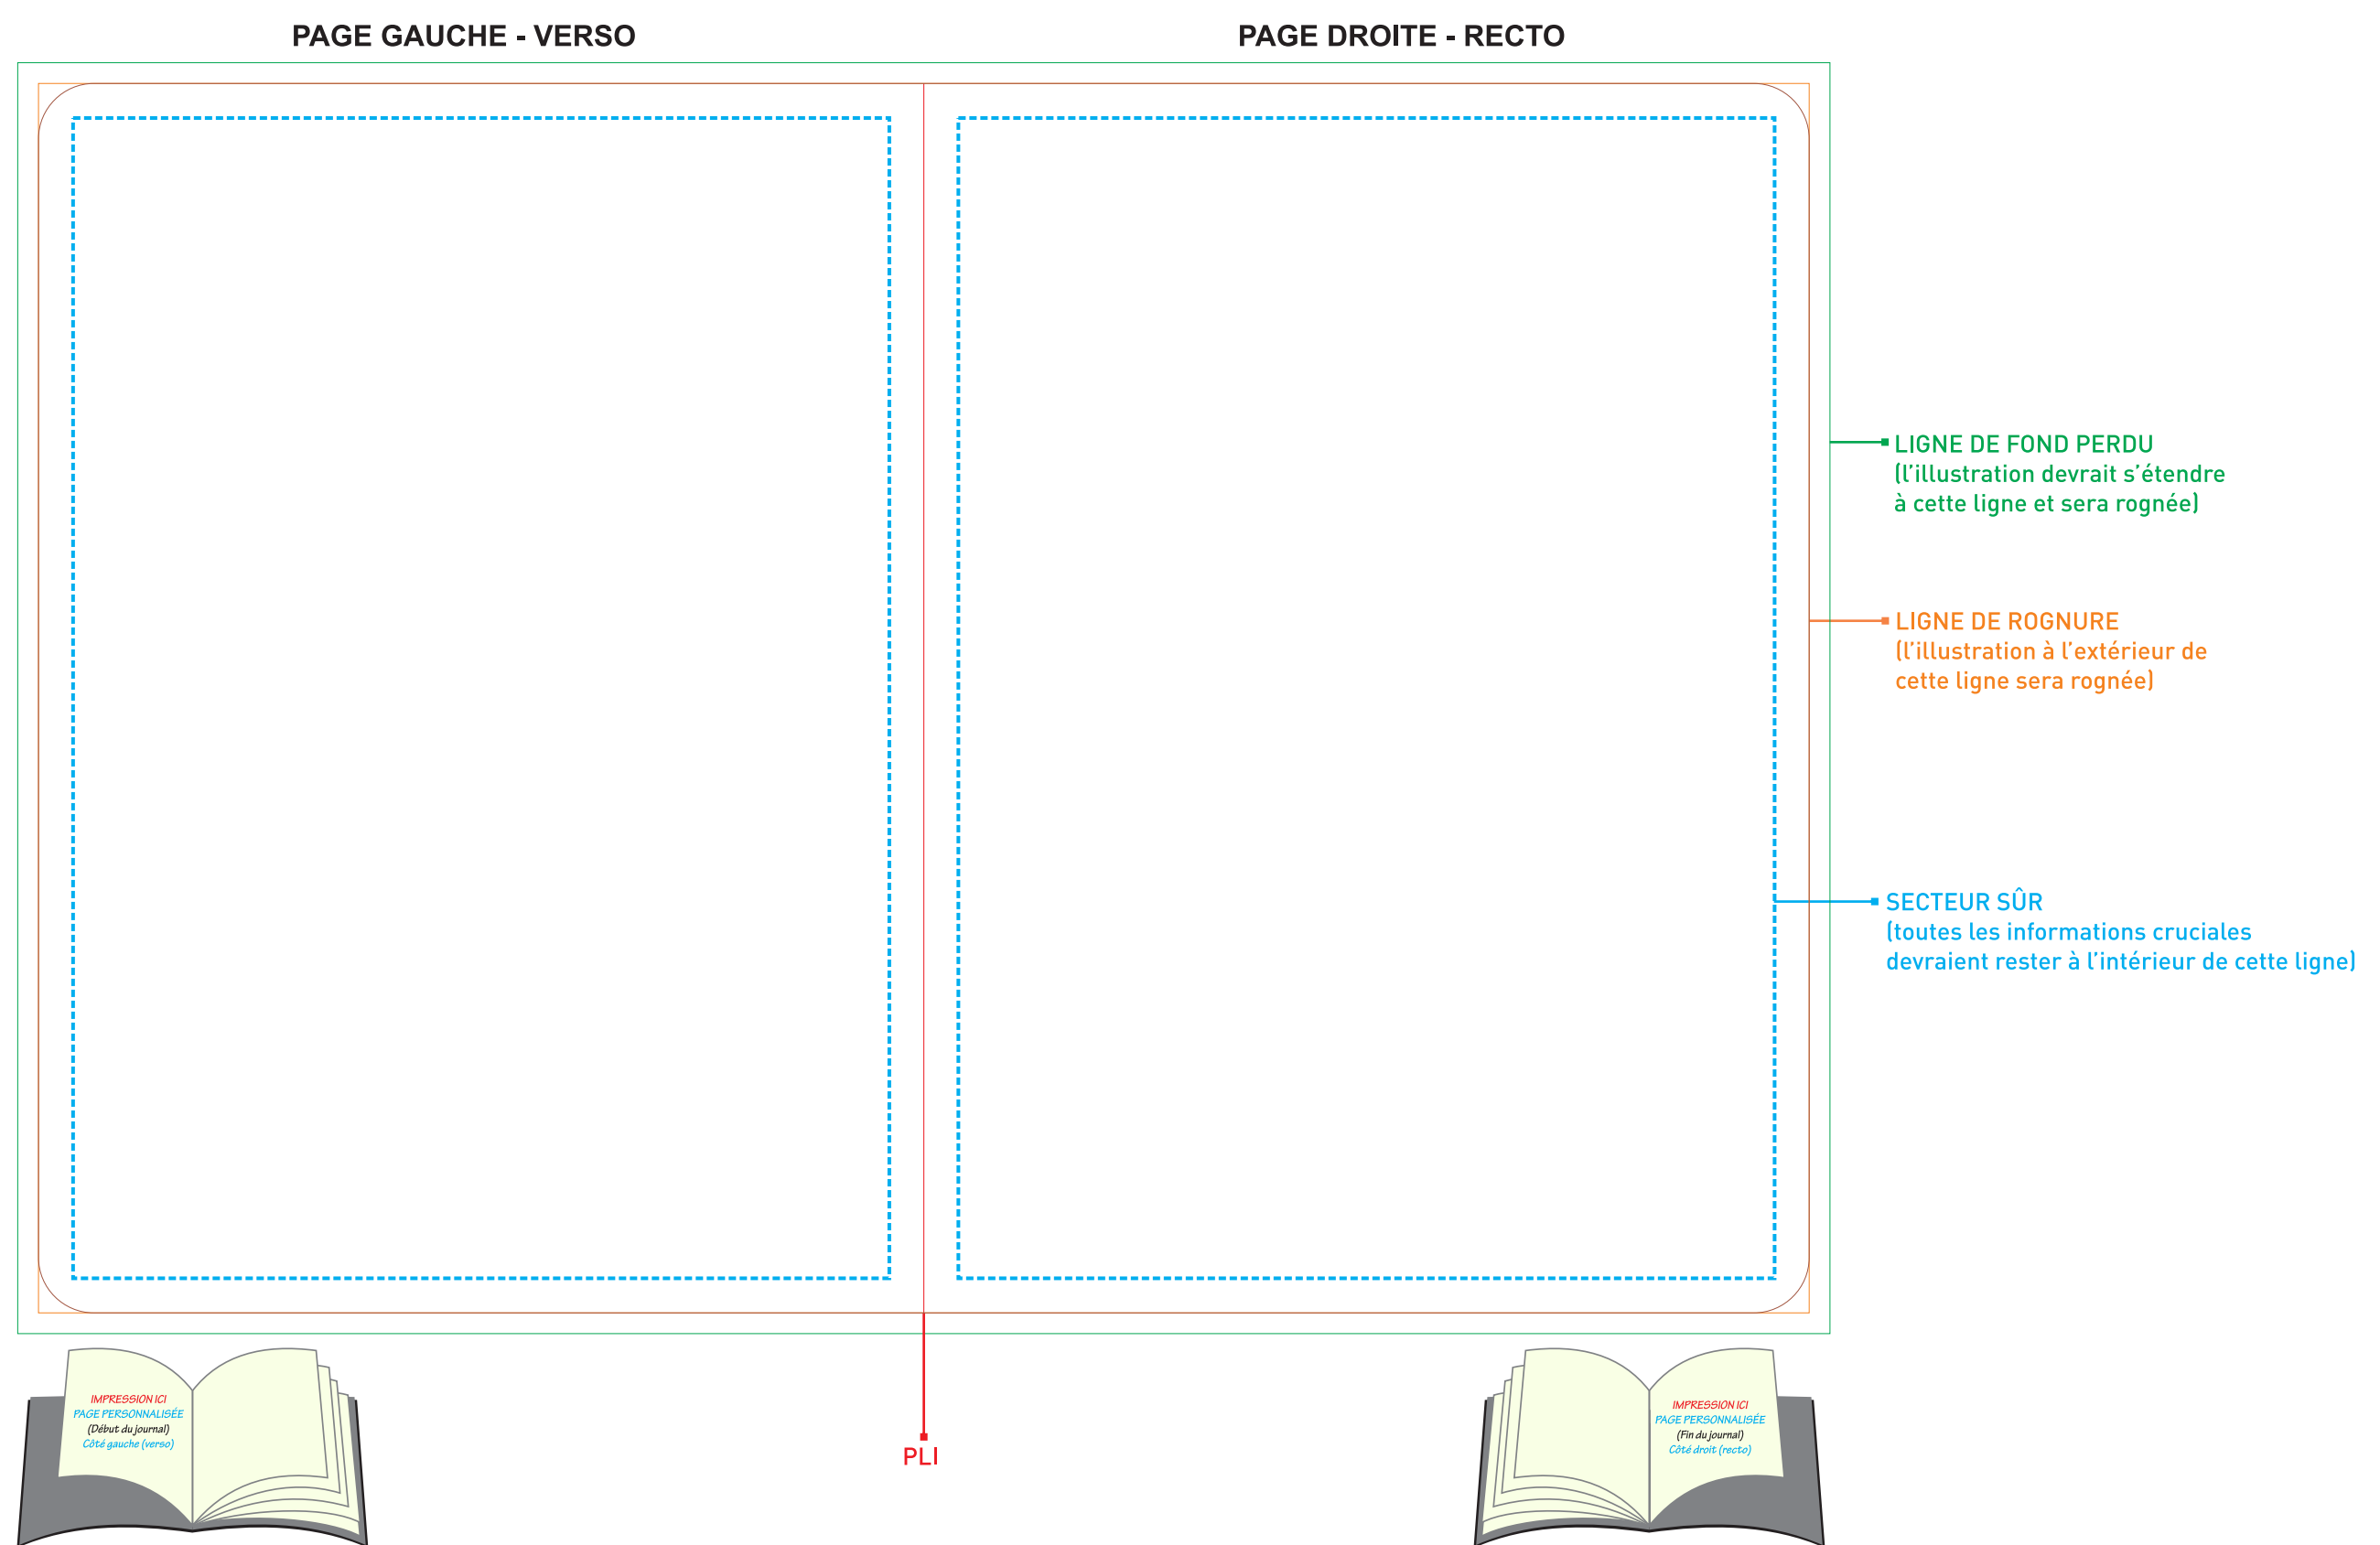

JOURNAL MEDIO à RELIURE COUSUE AU CENTRE - 5" x 7"
PAGE PERSONNALISÉE INTÉRIURE